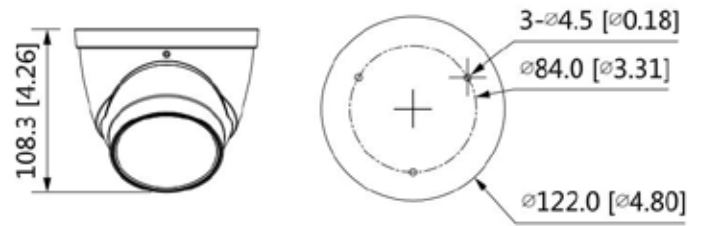

Struttura

Materiale scocca	Metallo
Dimensioni	108,3 x 122 mm
Peso netto	685 g
Peso con confezione	828 g

Dimensioni

**Hiltron Land S.r.l.**

Strada Provinciale di Caserta, 218 80144 - Napoli - Italy
Tel: (+39) 081.185.39.000 Fax: (+39) 081.185.39.016