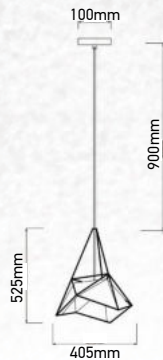

**Net Prism-White Pendant**

Model: VT-7401-W  
 SKU: 3943  
 EAN: 3800157630115  
 Size: 400x540mm  
 Box Qty: 2Pcs  
 Material: Metal

**Net Prism-Black Pendant**

Model: VT-7401-B  
 SKU: 3944  
 EAN: 3800157630122  
 Size: 400x540mm  
 Box Qty: 2Pcs  
 Material: Metal