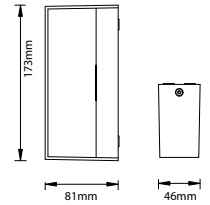

Up-Down Light-Medium

9w VT-8056

SKU: 8239 - 3000K Warm White
SKU: 8240 - 4000K Day White
SKU: 8241 - 6400K White

3800157625791
3800157625807
3800157625814

Sensor Compatible:	Yes
Voltage/Frequency:	AC:100-240V,50/60Hz
Luminous Flux:	400lm
IP Rating:	IP65
CRI:	>80

PF:	>0.9
Beam Angle:	90°
Body Type:	PC
Dimension:	173x81x46mm
Box Qty:	20 Pcs