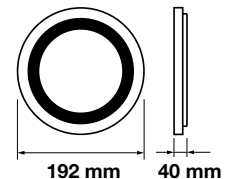

Body Type: **Aluminium**
Dimension: **192x40mm**
Box Qty: **20 Pcs**