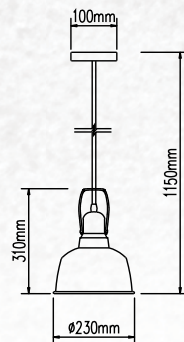

Model:	VT-7422-B
SKU:	3728
EAN:	3800157611015
Size:	230x310x1150mm
Box Qty:	8Pcs
Material:	Aluminium

Aluminium Shade-White