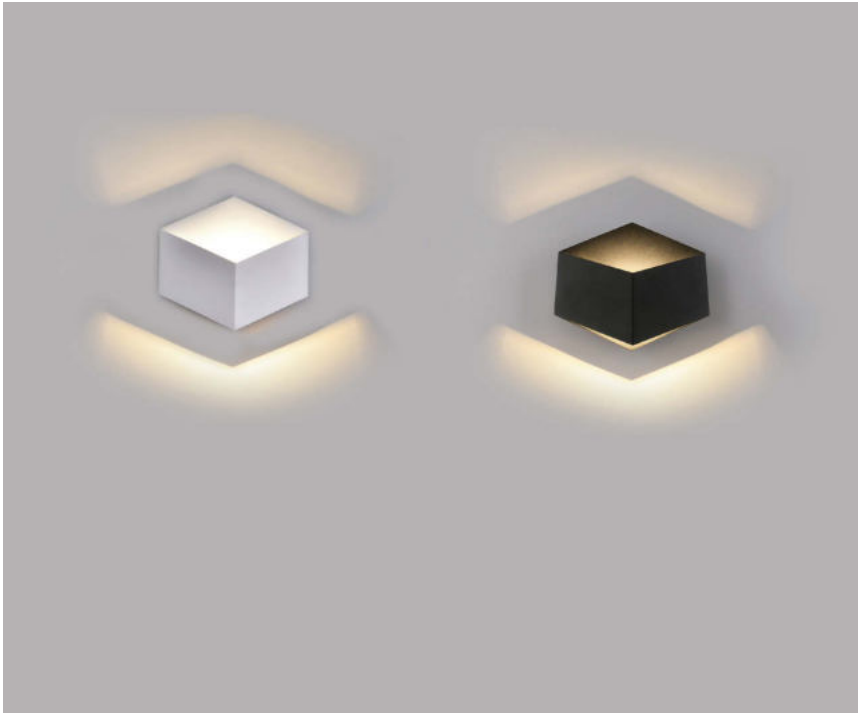

White

SKU: 8344 - 3000K Warm White 3800157633000
SKU: 8345 - 4000K Day White 3800157633017

Black

SKU: 8346 - 3000K Warm White 3800157633024
SKU: 8347 - 4000K Day White 3800157633031

Square-Bridgelux
3W VT-803

Sensor Compatible:	Yes
Voltage/Frequency:	AC:110-240V,50/60Hz
Luminous Flux:	300lm
IP Rating:	IP20
CRI:	>80

PF:	>0.5
Beam Angle:	120°
Body Type:	Iron
Dimension:	220x80x200mm
Box Qty:	20 Pcs

White

SKU: 8225 - 3000K Warm White 3800157623421
SKU: 8226 - 4000K Day White 3800157623438

Black

SKU: 8227 - 3000K Warm White 3800157623445
SKU: 8228 - 4000K Day White 3800157623452

Modern Wall Lights
9W VT-710

Sensor Compatible:	Yes
Voltage/Frequency:	AC:220-240V,50/60Hz
Luminous Flux:	990lm
IP Rating:	IP20
CRI:	>80

PF:	>0.5
Beam Angle:	360°
Body Type:	Aluminium+Acrylic
Dimension:	210x80mm
Box Qty:	20 Pcs