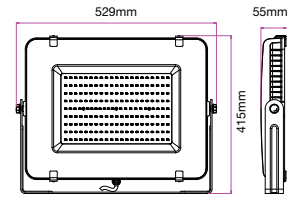

VT-306-B

SKU: 791 | 4000K DAY WHITE
SKU: 792 | 6400K WHITE

WATTS	LUMENS	BOX QTY.
300w	36000	2 pcs

120
Lumen/W