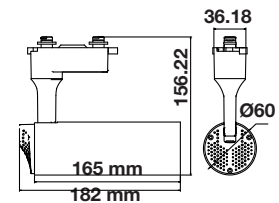

MODEL	WATTS	LUMENS	PF	CRI	BOX QTY.	BEAM ANGLE
VT-430	30w	2100	>0.9	>90	20 pcs	24°

SKU: 941 | 3000K WARM WHITE

SKU: 942 | 4000K DAY WHITE