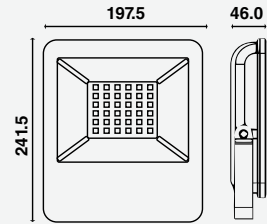

*Super***BRIGHT**
160
LUMENS/W