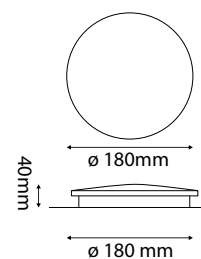

Round-Bridgelux

9W VT-743

SKU: 7526 - 3000K Warm White 3800157620031
SKU: 7527 - 4000K Day White 3800157620048

Sensor Compatible: **Yes**
Voltage/Frequency: **AC:220-240V,50/60Hz**
Luminous Flux: **990lm**
IP Rating: **IP65**
CRI: **>80**

PF: **>0.55**
Beam Angle: **360°**
Body Type: **Aluminium**
Dimension: **Ø180mm**
Box Qty: **20 Pcs**