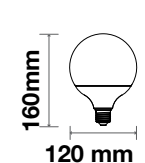

MODEL	WATTS	EQ.WATTS	LUMENS	BASE	SHAPE	BOX QTY.
VT-242	22w	160	2650	E27	G120	20 pcs

SKU: 20021 | 3000K WARM WHITE
SKU: 20022 | 4000K DAY WHITE
SKU: 20023 | 6400K WHITE