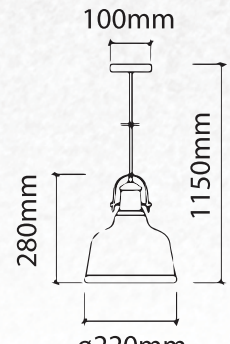

**Glass-Metal Series**

Model: VT-7150-CG  
 SKU: 3733  
 EAN: 3800157611060  
 Size: 145x160x1050mm  
 Box Qty: 12Pcs  
 Material: Glass+Metal

**Amber Glass Pendant**

Model: VT-7220-A  
 SKU: 3726  
 EAN: 3800157610995  
 Size: 220x280x1150mm  
 Box Qty: 8Pcs  
 Material: Glass+Metal