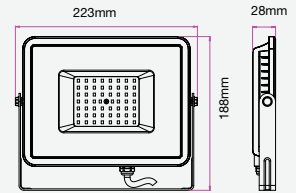

VT-56-G

SKU: 764 | 4000K DAY WHITE
SKU: 765 | 6400K WHITE

120
Lumen/W

WATTS	LUMENS	BOX QTY.
50w	6000	8 pcs