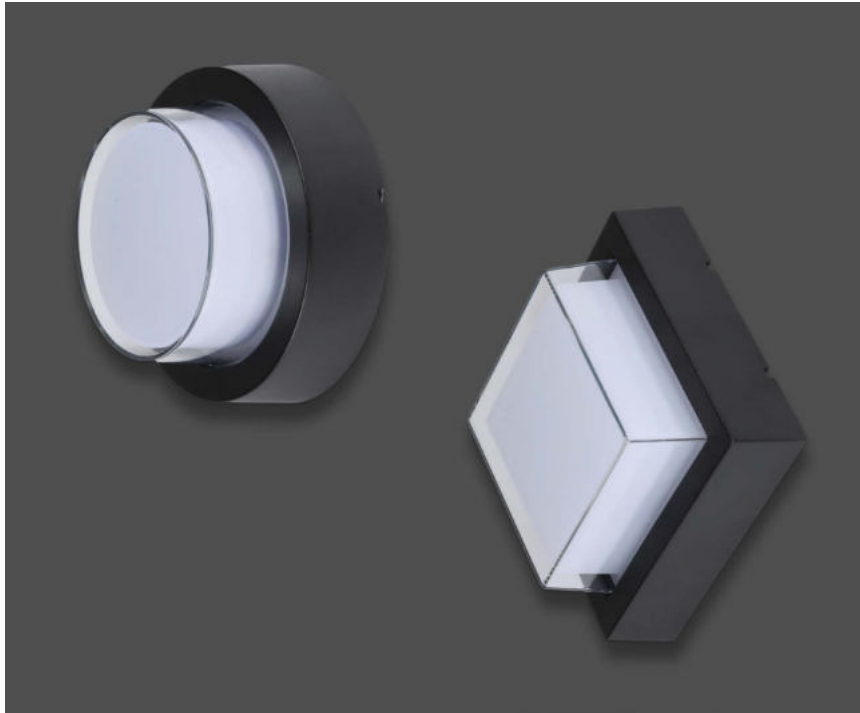

SKU: 8537 - 3000K Warm White 3800157638869

SKU: 8538 - 4000K Day White 3800157638876

**Square**

SKU: 8539 - 3000K Warm White 3800157638883

SKU: 8540 - 4000K Day White 3800157638890

LED Wall Lights  
7W VT-831-RD