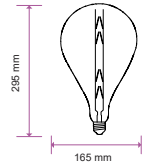

SpecialBulbs

Smoky-G165-E27
8W VT-2159-S
SKU: 45651 - 2200K Warm White 3800157641203

EQ. Watts: **NA**
Voltage/Frequency: **AC:220-240V,50Hz**
Luminous Flux: **240lm**
Commercial Type: **G165**

LED Type: **Filament**
CRI: **>80**
PF: **>0.45**
Base: **E27**

Beam Angle: **300°**
Body Type: **Glass**
Dimension: **Ø165x295mm**
Box Qty: **6 Pcs**