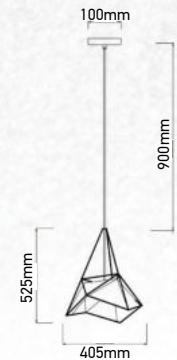

**Net Prism-White Pendant**

Model: VT-7401-W  
 SKU: 3943  
 EAN: 3800157630115  
 Size: 400x540mm  
 Box Qty: 2Pcs  
 Material: Metal

**Net Prism-Black Pendant**

Model: VT-7401-B  
 SKU: 3944  
 EAN: 3800157630122  
 Size: 400x540mm  
 Box Qty: 2Pcs  
 Material: Metal