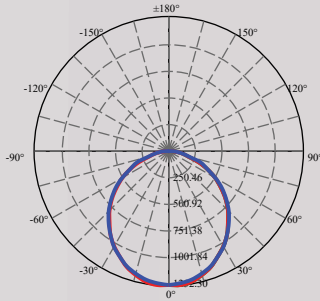

C0(Max): —
C0/C180: —
C90/C270: —
Field angle(10%Imax):C0/180Left:79.2 Right:79.2
:C90/270Left:79.5 Right:79.5
Beam Angle(50%Imax):C0/180Left:53.4 Right:53.4
:C90/270Left:54.1 Right:54.1