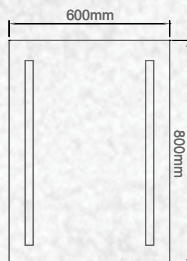

Mirror Lights

38W   **VT-8800**

SKU: 40471 - 6400K White   3800157655019

Voltage/Frequency: **AC:200-240V,50/60Hz**

Luminous Flux: **700lm**

CRI: **>80**

Beam Angle: **120°**

Material : **Iron**

Unit GW : **12 Kg**

IP Rating: **IP44**

Size : **800x600x35mm**

Box Qty: **1Pcs**