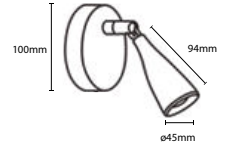

White VT-805-N-W

SKU: 8675 - 3000K Warm White 3800157653961
SKU: 8677 - 4000K Day White 3800157653985

Black VT-805-N-B

SKU: 8676 - 3000K Warm White 3800157653978
SKU: 8678 - 4000K Day White 3800157653992

Single Head

4.5W

Sensor Compatible: **Yes**
Voltage/Frequency: **AC:220-240V,50/60Hz**
Luminous Flux: **360lm**
IP Rating: **IP20**
CRI: **>80**

PF: **>0.5**
Beam Angle: **100°**
Body Type: **Plastic+Metal**
Dimension: **100x94x45mm**
Box Qty: **24 Pcs**

White VT-805-W

SKU: 8262 - 3000K Warm White 3800157627122
SKU: 8264 - 4000K Day White 3800157627146

Black VT-805-B

SKU: 8263 - 3000K Warm White
SKU: 8265 - 4000K Day White

Single Head

4.5W

Sensor Compatible: **Yes**
Voltage/Frequency: **AC:220-240V,50/60Hz**
Luminous Flux: **360lm**
IP Rating: **IP20**
CRI: **>80**

PF: **>0.5**
Beam Angle: **100°**
Body Type: **Plastic+Metal**
Dimension: **100x94x45mm**
Box Qty: **12 Pcs**

Double Head

9W **VT-810-W**

SKU: 8266 - 3000K Warm White 3800157627160
SKU: 8268 - 4000K Day White 3800157627184

Sensor Compatible: **Yes**
Voltage/Frequency: **AC:220-240V,50/60Hz**
Luminous Flux: **720lm**
IP Rating: **IP20**
CRI: **>80**

PF: **>0.5**
Beam Angle: **100°**
Body Type: **Plastic+Metal**
Dimension: **400x100x94mm**
Box Qty: **12 Pcs**

Double Head

9W **VT-810-B**

SKU: 8267 - 3000K Warm White 3800157627177
SKU: 8269 - 4000K Day White 3800157627191

Sensor Compatible: **Yes**
Voltage/Frequency: **AC:220-240V,50/60Hz**
Luminous Flux: **720lm**
IP Rating: **IP20**
CRI: **>80**

PF: **>0.5**
Beam Angle: **100°**
Body Type: **Plastic+Metal**
Dimension: **400x100x94mm**
Box Qty: **12 Pcs**