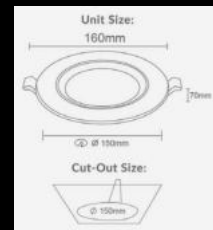

- SKU: 20054 | 3000K WARM WHITE
- SKU: 20055 | 4000K DAY WHITE
- SKU: 20056 | 6400K WHITE