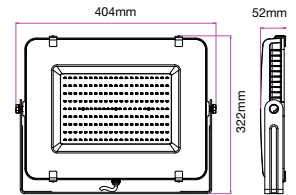

VT-156-B

SKU: 772 | 4000K DAY WHITE
SKU: 773 | 6400K WHITE

120
Lumen/W

WATTS	LUMENS	BOX QTY.
150w	18000	2 pcs

① METER WIRE