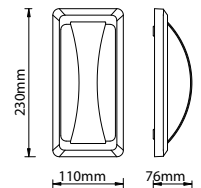

Softlight-Bulkhead

12w VT-8058

SKU: 8245 - 3000K Warm White
SKU: 8246 - 4000K Day White
SKU: 8247 - 6400K White

3800157625852
3800157625869
3800157625876

Sensor Compatible:	Yes
Voltage/Frequency:	AC:100-240V,50/60Hz
Luminous Flux:	500lm
IP Rating:	IP65
CRI:	>80

PF:	>0.9
Beam Angle:	130°
Body Type:	PC
Dimension:	230x110x76mm
Box Qty:	20 Pcs