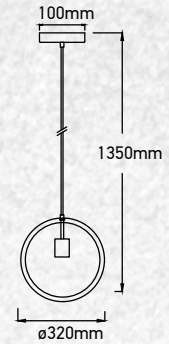

Model:	VT-7322-MB
SKU:	3836
EAN:	3800157616713
Size:	320x320x1350mm
Box Qty:	10Pcs
Material:	Metal

Geometric Series-Gold Canopy