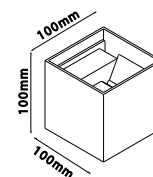

White

SKU: 7079 - 3000K Warm White 3800157616386
SKU: 7088 - 4000K Day White 3800157616881

Black

SKU: 7078 - 3000K Warm White 3800157616379
SKU: 7087 - 4000K Day White 3800157616874

Grey

SKU: 7080 - 3000K Warm White 3800157616393
SKU: 7089 - 4000K Day White 3800157616898

Square-Bridgelux
6w VT-759

Sensor Compatible: **Yes**
Voltage/Frequency: **AC:220-240V,50/60Hz**
Luminous Flux: **660lm**
IP Rating: **IP65**
CRI: **>80**

PF: **>0.45**
Beam Angle: **Adjustable 5°-120°**
Body Type: **Aluminium**
Dimension: **100x100x100mm**
Box Qty: **20 Pcs**

White

SKU: 8527 - 3000K Warm White 3800157638616
SKU: 8528 - 4000K Day White 3800157638623

Black

SKU: 8529 - 3000K Warm White 3800157638630
SKU: 8530 - 4000K Day White 3800157638647

Grey

SKU: 8531 - 3000K Warm White 3800157638654
SKU: 8532 - 4000K Day White 3800157638661

Square-Bridgelux
12w VT-759-12

Sensor Compatible: **Yes**
Voltage/Frequency: **AC:220-240V,50/60Hz**
Luminous Flux: **1100lm**
IP Rating: **IP65**
CRI: **>80**

PF: **>0.45**
Beam Angle: **Adjustable 5°-120°**
Body Type: **Aluminium**
Dimension: **100x100x100mm**
Box Qty: **20 Pcs**