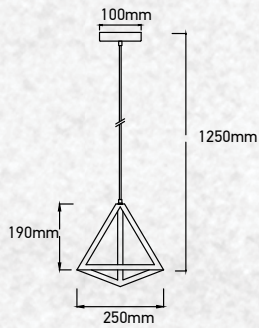

Geometric Series-Black Canopy

Model:	VT-7141-MB
SKU:	3832
EAN:	3800157616676
Size:	250x190x1250mm
Box Qty:	8Pcs
Material:	Metal