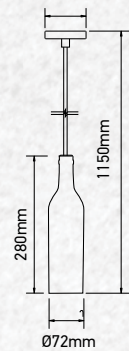

Pendant Holder-Bottle-E14

Model:	VT-7558-A
SKU:	3770
EAN:	3800157611435
Size:	72x280x1150mm
Box Qty:	25Pcs
Material:	Glass