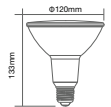

Beam Angle: 100°  
 Body Type: Thermoplastic  
 Dimension: 120x132mm  
 Box Qty: 40 Pcs

Bulbs-Globe-E27

10w VT-1893

SKU: 4276 - 3000K Warm White 3800230627889  
 SKU: 4277 - 4000K Day White 3800230627896  
 SKU: 4278 - 6400K White 3800230627902