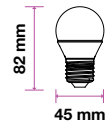

Bulbs-G45 - 3Pc Pack
5.5W VT-2176

SKU: 7362 - 2700K Warm White 3800157628204
SKU: 7363 - 4000K Day White 3800157628211
SKU: 7364 - 6400K White 3800157628228

EQ. Watts: 40w
Voltage/Frequency: AC:220-240V,50Hz
Luminous Flux: 470lm
Commercial Type: G45

LED Type: SMD
CRI: >80
PF: >0.5
Base: E27

Beam Angle: 180°
Body Type: ThermoPlastic
Dimension: 45x82mm
Box Qty: 60 Pcs