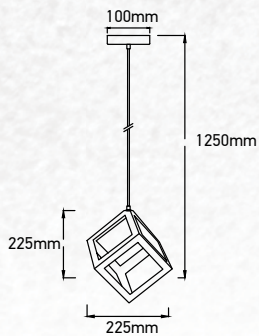

Geometric Series-Black Canopy

Model:	VT-7161-MB
SKU:	3834
EAN:	3800157616690
Size:	225x225x1250mm
Box Qty:	8Pcs
Material:	Metal