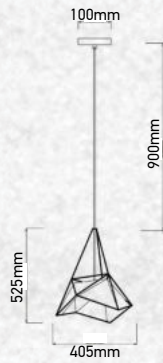

Model:	VT-7401-BG
SKU:	3945
EAN:	3800157630139
Size:	400x540mm
Box Qty:	2Pcs
Material:	Metal

Prism-Blue Pendant