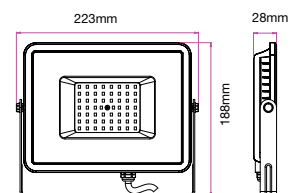

VT-50-G

- SKU: 463 | 3000K WARM WHITE
- SKU: 464 | 4000K DAY WHITE
- SKU: 465 | 6400K WHITE

WATTS	LUMENS	BOX QTY.
50w	4000	8 pcs