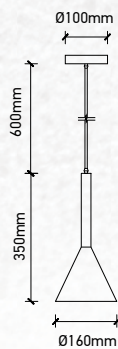

Model:	VT-7162-WH
SKU:	3868
EAN:	3800157620789
Size:	Ø160x350x600mm
Box Qty:	20Pcs
Material:	Aluminium

Aluminum Pendant-Black