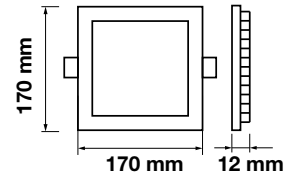

Premium Series-Square

12W VT-12075Q

SKU: 4866 - 3000K Warm White 3800230629876
SKU: 4867 - 4000K Day White 3800230629883
SKU: 4868 - 6400K White 3800230629890

Emergency Pack: **Available**
Voltage/Frequency: **AC:85-265V,50/60Hz**
Luminous Flux: **1000lm**
Beam Angle: **120°**

LED Type: **SMD**
CRI: **>80**
PF: **>0.6**
Shape: **Square**

Cutting Size:
155x155mm

Body Type: **Aluminium**
Dimension: **170x170x12mm**
Box Qty: **20 Pcs**