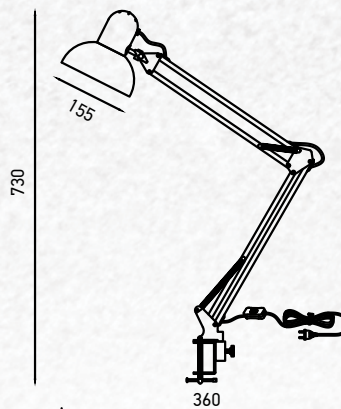

Input Power: AC:220-240V,50Hz

EAN: 3800157648516

Size: 360x155x730mm

Box Qty: 6Pcs