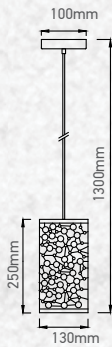

Model:	VT-7131-MB
SKU:	3825
EAN:	3800157616607
Size:	130x250x1300mm
Box Qty:	10Pcs
Material:	Metal

Can Shape-WhitePendant