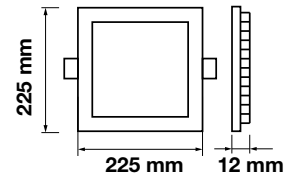

Body Type: **Aluminium**  
 Dimension: **225x225x12mm**  
 Box Qty: **20 Pcs**

Premium Series-Square

**24W VT-24075Q**

SKU: 4887 - 3000K Warm White 3800157602198  
 SKU: 4888 - 4000K Day White 3800157602204  
 SKU: 4889 - 6400K White 3800157602211