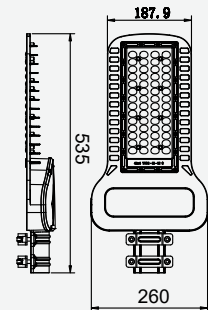

VT-104ST

SKU: 960 | 4000K DAY WHITE
SKU: 961 | 6400K WHITE

WATTS	LUMENS	BOX QTY.
100w	12000	2 pcs