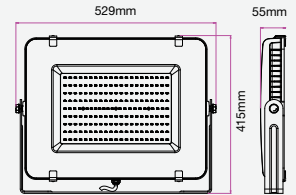

VT-306-G

SKU: 795 | 4000K DAY WHITE
SKU: 796 | 6400K WHITE

120
Lumen/W