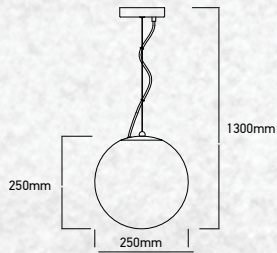

Globe-Chrome Canopy

|           |                |
|-----------|----------------|
| Model:    | VT-7251        |
| SKU:      | 3839           |
| EAN:      | 3800157616744  |
| Size:     | 250x250x1300mm |
| Box Qty:  | 4Pcs           |
| Material: | Acrylic Glass  |