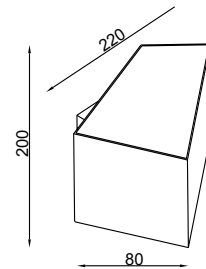

White

SKU: 8344 - 3000K Warm White 3800157633000
SKU: 8345 - 4000K Day White 3800157633017

Black

SKU: 8346 - 3000K Warm White 3800157633024
SKU: 8347 - 4000K Day White 3800157633031

Square-Bridgelux
3W VT-803

Sensor Compatible:	Yes
Voltage/Frequency:	AC:110-240V,50/60Hz
Luminous Flux:	300lm
IP Rating:	IP20
CRI:	>80

PF:	>0.5
Beam Angle:	120°
Body Type:	Iron
Dimension:	220x80x200mm
Box Qty:	20 Pcs

White

SKU: 8225 - 3000K Warm White 3800157623421
SKU: 8226 - 4000K Day White 3800157623438

Black

SKU: 8227 - 3000K Warm White 3800157623445
SKU: 8228 - 4000K Day White 3800157623452

Modern Wall Lights
9W VT-710

Sensor Compatible:	Yes
Voltage/Frequency:	AC:220-240V,50/60Hz
Luminous Flux:	990lm
IP Rating:	IP20
CRI:	>80

PF:	>0.5
Beam Angle:	360°
Body Type:	Aluminium+Acrylic
Dimension:	210x80mm
Box Qty:	20 Pcs