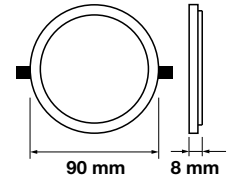

Trimless Panel-Round

8W VT-888RD

SKU: 4931 - 3000K Warm White 3800157606479
SKU: 4932 - 4000K Day White 3800157606486
SKU: 4933 - 6400K White 3800157606493

Cutting Size:
Ø75mm

Emergency Pack: **Available**
Voltage/Frequency: **AC:85-265V,50/60Hz**
Luminous Flux: **800lm**
Beam Angle: **120°**

LED Type: **SMD**
CRI: **>80**
PF: **>0.9**
Shape: **Round**

Body Type: **Aluminium**
Dimension: **Ø90x8mm**
Box Qty: **100 Pcs**