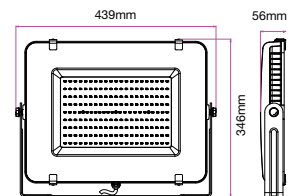

VT-206-G

SKU: 789 | 4000K DAY WHITE
SKU: 790 | 6400K WHITE

120
Lumen/W

WATTS	LUMENS	BOX QTY.
200w	24000	2 pcs

① METER WIRE