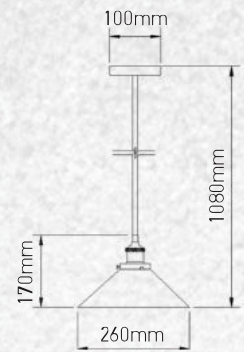

Vintage Metal

Model:	VT-7424
SKU:	3753
EAN:	3800157611268
Size:	260x170x1080mm
Box Qty:	12Pcs
Material:	Metal