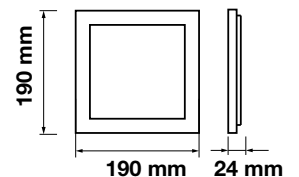

Body Type: **Aluminium**
Dimension: **190x190x24mm**
Box Qty: **20 Pcs**