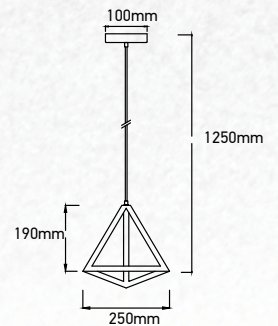

**Geometric Series-Gold Canopy**

|           |                |
|-----------|----------------|
| Model:    | VT-7141-CG     |
| SKU:      | 3831           |
| EAN:      | 3800157616669  |
| Size:     | 250x190x1250mm |
| Box Qty:  | 8Pcs           |
| Material: | Metal          |