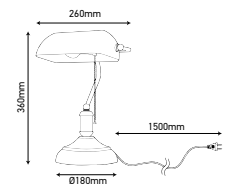

**5** YEAR WARRANTY\*

Table Lamps-Bakelite-E27

VT-7151-GD

SKU: 3914 3800157626095

|            |               |
|------------|---------------|
| Body Type: | Glass+Metal   |
| Holder:    | E27           |
| Color:     | Yellow        |
| Dimension: | 260x180x360mm |
| Box Qty:   | 6 Pcs         |