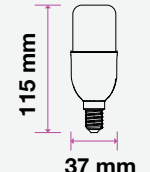

MODEL	WATTS	EQ.WATTS	LUMENS	BASE	SHAPE	BOX QTY.
VT-237	8w	50w	660	E27	T37	200 pcs

SKU: 144 | 3000K WARM WHITE
SKU: 145 | 4000K DAY WHITE
SKU: 146 | 6400K WHITE