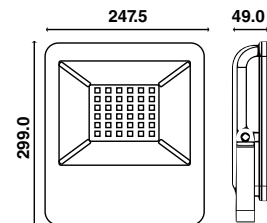

*Super***BRIGHT**
160
LUMENS/W

① METER WIRE