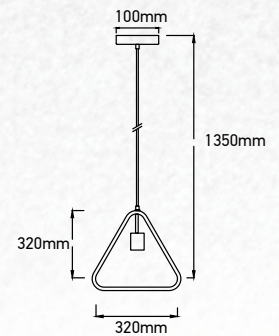

Geometric Series-Black Canopy

Model:	VT-7321-MB
SKU:	3838
EAN:	3800157616737
Size:	320x320x1350mm
Box Qty:	10Pcs
Material:	Metal