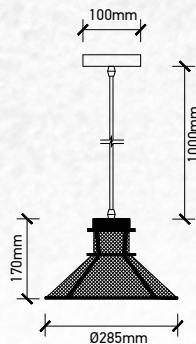

Model:	VT-7252
SKU:	3860
EAN:	3800157620703
Size:	285x170x1000mm
Box Qty:	12Pcs
Material:	Metal

Copper Series-Rose Gold