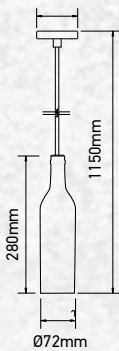

Pendant Holder-Bottle-E14

Model:	VT-7558-BL
SKU:	3768
EAN:	3800157611411
Size:	72x280x1150mm
Box Qty:	25Pcs
Material:	Glass