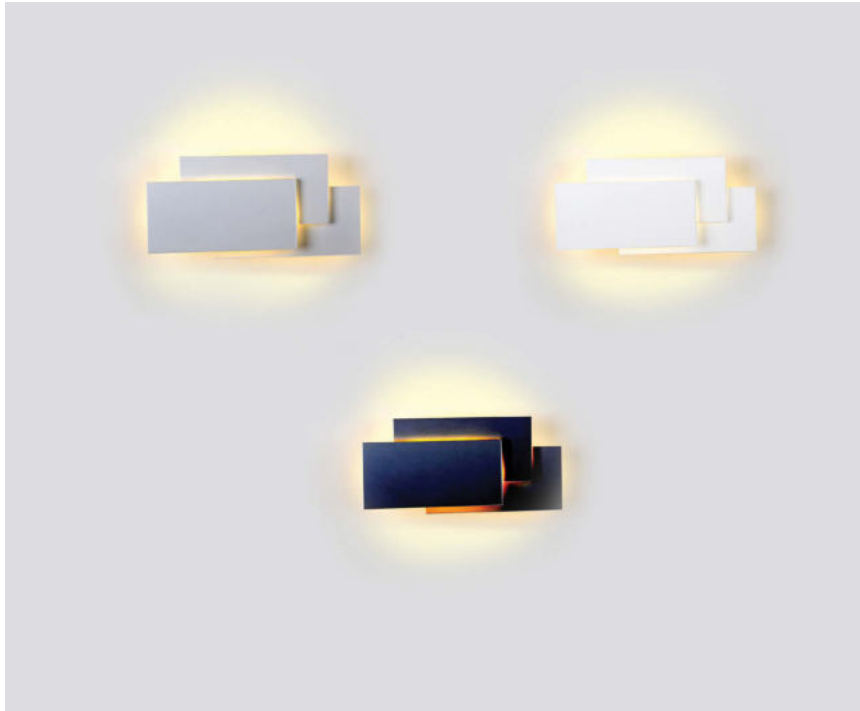

White

SKU: 8202 - 3000K Warm White 3800157623193
SKU: 8203 - 4000K Day White 3800157623209

Black

SKU: 8204 - 3000K Warm White 3800157623216
SKU: 8205 - 4000K Day White 3800157623223

Grey

SKU: 8206 - 3000K Warm White 3800157623230
SKU: 8207 - 4000K Day White 3800157623247

Modern Wall Lights

12w VT-712

Sensor Compatible: **Yes**
Voltage/Frequency: **AC:100-240V,50/60Hz**
Luminous Flux: **1100lm**
IP Rating: **IP20**
CRI: **>80**

PF: **>0.5**
Beam Angle: **360°**
Body Type: **Aluminium+Acrylic**
Dimension: **260x125x55mm**
Box Qty: **20 Pcs**

Adjustable Modern Wall Lights

18w VT-819-W

SKU: 8533 - 3000K Warm White 3800157638678
SKU: 8534 - 4000K Day White 3800157638685

Sensor Compatible: **Yes**
Voltage/Frequency: **AC:220-240V,50/60Hz**
Luminous Flux: **1800lm**
IP Rating: **IP44**
CRI: **>80**

PF: **>0.5**
Beam Angle: **Adjustable 5°-90°**
Body Type: **Aluminium**
Dimension: **600x100x42mm**
Box Qty: **10 Pcs**

Modern Wall Lights

20w VT-821-W

SKU: 8535 - 3000K Warm White 3800157638692
SKU: 8536 - 4000K Day White 3800157638708

Sensor Compatible: **Yes**
Voltage/Frequency: **AC:220-240V,50/60Hz**
Luminous Flux: **2000**
IP Rating: **IP44**
CRI: **>80**

PF: **>0.5**
Beam Angle: **150°**
Body Type: **Aluminium**
Dimension: **610x90x35mm**
Box Qty: **20 Pcs**