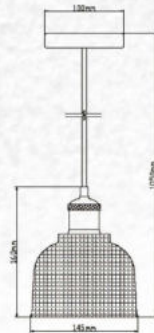

**Glass-Metal Series**

Model: VT-7150-CG  
 SKU: 3733  
 EAN: 3800157611060  
 Size: 145x160x1050mm  
 Box Qty: 12Pcs  
 Material: Glass+Metal

**Amber Glass Pendant**

Model: VT-7220-A  
 SKU: 3726  
 EAN: 3800157610995  
 Size: 220x280x1150mm  
 Box Qty: 8Pcs  
 Material: Glass+Metal