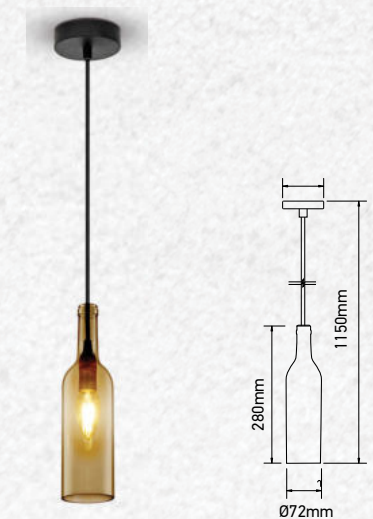

Pendant Holder-Bottle-E14

Model:	VT-7558-RO
SKU:	3774
EAN:	3800157611473
Size:	72x280x1150mm
Box Qty:	25Pcs
Material:	Glass

Pendant Holder-Bottle-E14

Model:	VT-7558-GY
SKU:	3775
EAN:	3800157611480
Size:	78x280x1150mm
Box Qty:	25Pcs
Material:	Glass

Pendant Holder-Bottle-E14

Model:	VT-7558-BR
SKU:	3776
EAN:	3800157611497
Size:	72x280x1150mm
Box Qty:	25Pcs
Material:	Glass