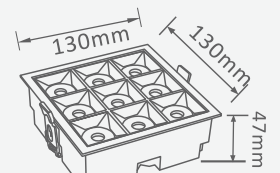

MODEL **12°**
VT-2-36

SKU: 984 | 2700K WARM WHITE
SKU: 983 | 4000K DAY WHITE
SKU: 982 | 5700K WHITE

WATTS	LUMENS	BOX QTY.
36w	2880	20 pcs

MODEL **38°**
VT-2-36-1

SKU: 999 | 2700K WARM WHITE
SKU: 998 | 4000K DAY WHITE
SKU: 997 | 5700K WHITE