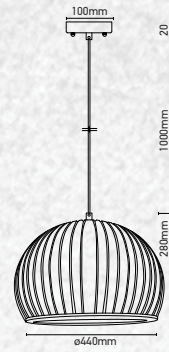

Wooden Pendant

Model:	VT-4280
SKU:	40541
EAN:	3800157655156
Size:	Ø440xH280mm
Box Qty:	1Pcs
Material:	Wooden