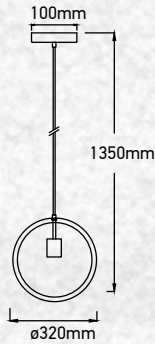

Model:	VT-7322-CG
SKU:	3835
EAN:	3800157616706
Size:	320x320x1350mm
Box Qty:	10Pcs
Material:	Metal

Geometric Series-Black Canopy