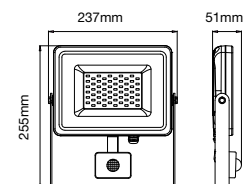

VT-50-S-B

- SKU: 469 | 3000K WARM WHITE
- SKU: 470 | 4000K DAY WHITE
- SKU: 471 | 6400K WHITE

WATTS	LUMENS	BOX QTY.
50w	4000	10 pcs