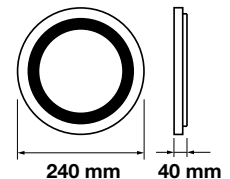

LED Type: **SMD**  
CRI: **>80**  
PF: **>0.9**  
Shape: **Round**

Body Type: **Aluminium**  
Dimension: **240x40mm**  
Box Qty: **20 Pcs**