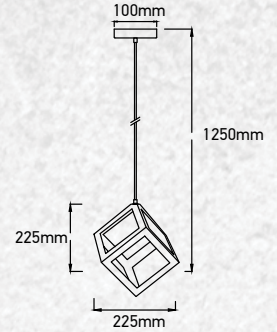

Geometric Series-Gold Canopy

Model:	VT-7161-CG
SKU:	3833
EAN:	3800157616683
Size:	225x225x1250mm
Box Qty:	10Pcs
Material:	Metal