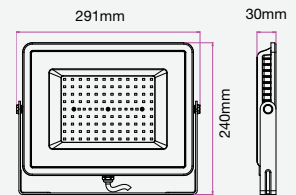

VT-106-B

SKU: 766 | 4000K DAY WHITE
SKU: 767 | 6400K WHITE

120
Lumen/W

WATTS	LUMENS	BOX QTY.
100w	12000	4 pcs

① METER WIRE