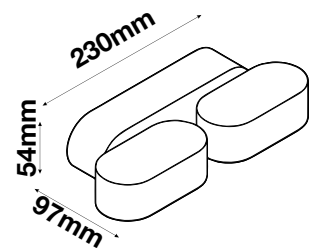

Grey

SKU: 8294 - 3000K Warm White	3800157629881