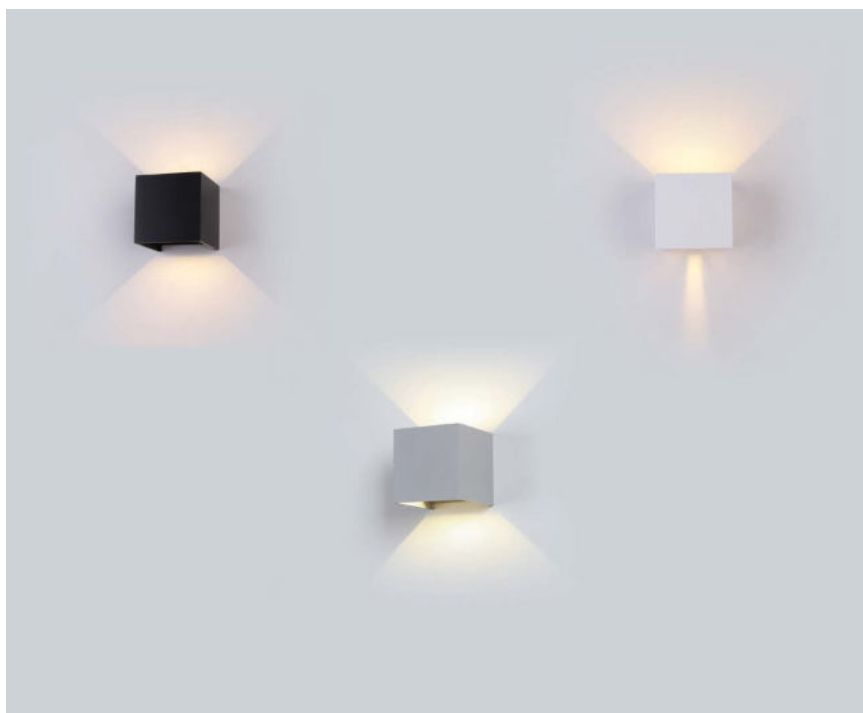

White

SKU: 7079 - 3000K Warm White 3800157616386
SKU: 7088 - 4000K Day White 3800157616881

Black

SKU: 7078 - 3000K Warm White 3800157616379
SKU: 7087 - 4000K Day White 3800157616874

Grey

SKU: 7080 - 3000K Warm White 3800157616393
SKU: 7089 - 4000K Day White 3800157616898

Square-Bridgelux
6w VT-759

Sensor Compatible: **Yes**
Voltage/Frequency: **AC:220-240V,50/60Hz**
Luminous Flux: **660lm**
IP Rating: **IP65**
CRI: **>80**

PF: **>0.45**
Beam Angle: **Adjustable 5°-120°**
Body Type: **Aluminium**
Dimension: **100x100x100mm**
Box Qty: **20 Pcs**

White

SKU: 8527 - 3000K Warm White 3800157638616
SKU: 8528 - 4000K Day White 3800157638623

Black

SKU: 8529 - 3000K Warm White 3800157638630
SKU: 8530 - 4000K Day White 3800157638647

Grey

SKU: 8531 - 3000K Warm White 3800157638654
SKU: 8532 - 4000K Day White 3800157638661

Square-Bridgelux
12w VT-759-12

Sensor Compatible: **Yes**
Voltage/Frequency: **AC:220-240V,50/60Hz**
Luminous Flux: **1100lm**
IP Rating: **IP65**
CRI: **>80**

PF: **>0.45**
Beam Angle: **Adjustable 5°-120°**
Body Type: **Aluminium**
Dimension: **100x100x100mm**
Box Qty: **20 Pcs**