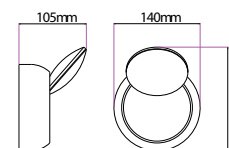

PF: **>0.5**  
Beam Angle: **150°**  
Body Type: **Aluminium**  
Dimension: **175x80x96mm**  
Box Qty: **20 Pcs**