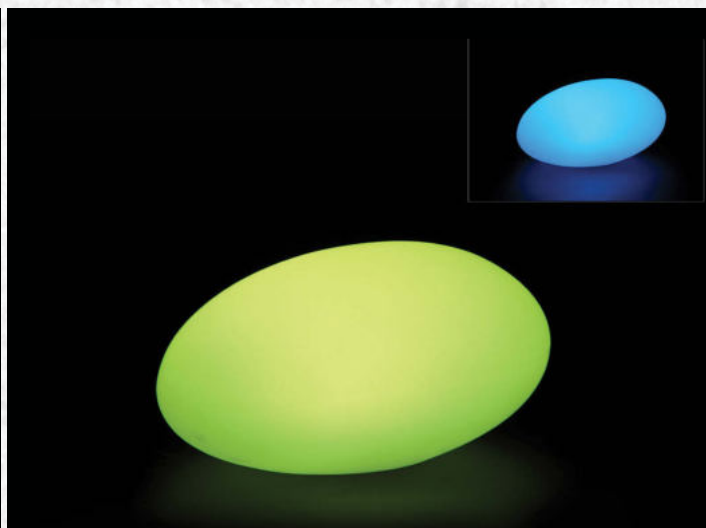

**Stone Light**  
**VT-7804**

SKU: 40171 - RGB 3800157641050

Watts: **1w**  
Luminous Flux: **18lm**  
Size : **320x250x170mm**  
Material : **LLDPE**  
Life Span: **50,000 Hours**  
Battery: **Lithium Battery 1000mAh**  
IP Rating: **IP67**  
Box Qty: **1Pcs**