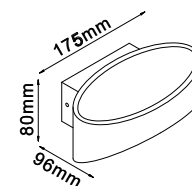

Indoor Wall Lights