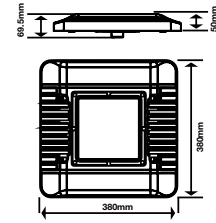

MODEL	WATTS	LUMENS	BEAM ANGLE	BOX QTY.
VT-9-155	150w	18000	110°	2 pcs

SKU: 572 | 4000K DAY WHITE
SKU: 573 | 6400K WHITE