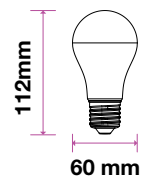

MODEL	WATTS	EQ.WATTS	LUMENS	BASE	SHAPE	BOX QTY.
VT-285	8.5w	75w	1055	E27	A60	100 pcs

SKU: 252 | 3000K WARM WHITE
SKU: 253 | 4000K DAY WHITE
SKU: 254 | 6400K WHITE