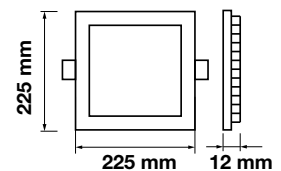

Cutting Size: 210x210mm

SKU: 721 | 3000K WARM WHITE
SKU: 722 | 4000K DAY WHITE
SKU: 723 | 6400K WHITE

MODEL	WATTS	LUMENS	BOX QTY.
VT-624SQ	24w	2000	10 pcs