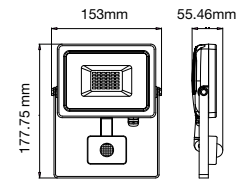

VT-20-S-B

- SKU: 451 | 3000K WARM WHITE
- SKU: 452 | 4000K DAY WHITE
- SKU: 453 | 6400K WHITE

WATTS	LUMENS	BOX QTY.
20w	1600	20 pcs