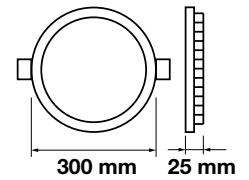

Cutting Size:
Ø285mm