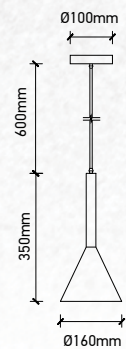

Model:	VT-7162-B
SKU:	3869
EAN:	3800157620796
Size:	Ø160x350x600mm
Box Qty:	20Pcs
Material:	Aluminium