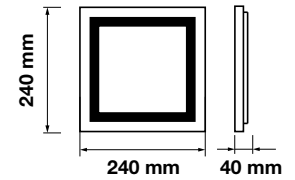

Body Type: **Aluminium**
Dimension: **240x240x40mm**
Box Qty: **20 Pcs**