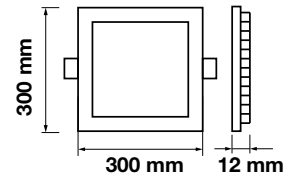

Premium Series-Square

36w VT-3107SQ

SKU: 6430 - 4000K Day White 3800157628099
SKU: 6431 - 6400K White 3800157628105

Cutting Size:
280x280mm