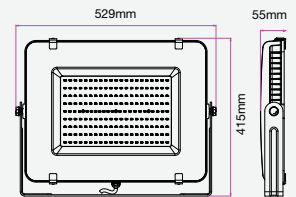

VT-306-W

SKU: 793 | 4000K DAY WHITE
SKU: 794 | 6400K WHITE

120
Lumen/W