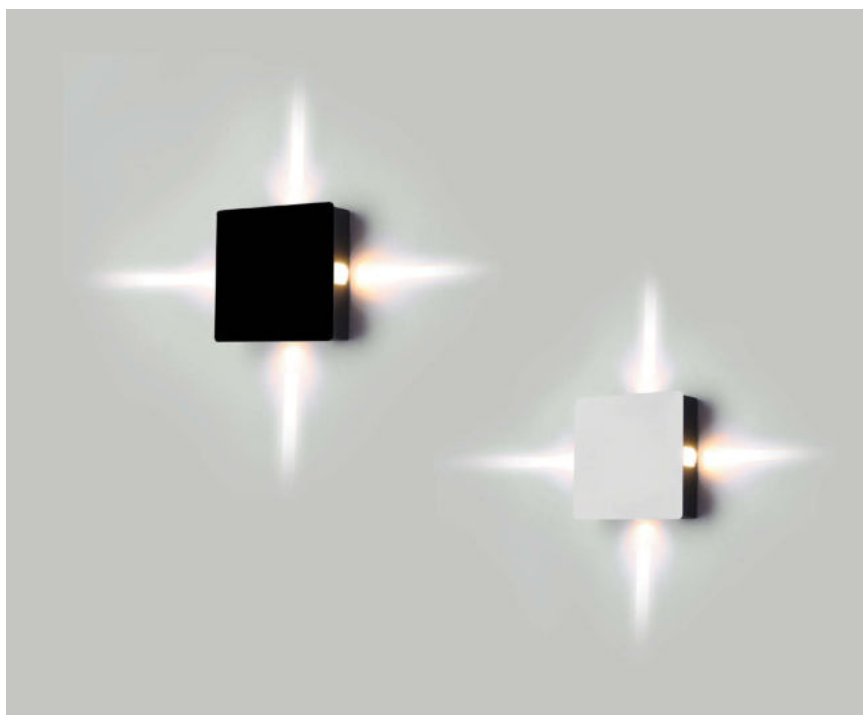

Wall Lights

12w VT-822

Sensor Compatible:	Yes
Voltage/Frequency:	AC:100-240V,50/60Hz
Luminous Flux:	750lm
IP Rating:	IP65
CRI:	>80

PF:	>0.5
Beam Angle:	140°
Body Type:	PC
Dimension:	130x160mm
Box Qty:	20 Pcs

White

SKU: 8209 - 3000K Warm White	3800157623261
SKU: 8210 - 4000K Day White	3800157623278

Black

SKU: 8211 - 3000K Warm White	3800157623285
SKU: 8212 - 4000K Day White	3800157623292