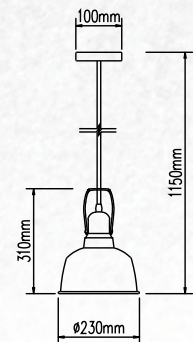

Model:	VT-7422-WH
SKU:	3729
EAN:	3800157611022
Size:	230x310x1150mm
Box Qty:	8Pcs
Material:	Aluminium