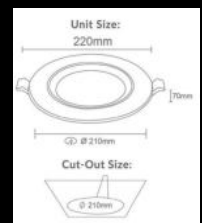

- SKU: 20057 | 3000K WARM WHITE
- SKU: 20058 | 4000K DAY WHITE
- SKU: 20059 | 6400K WHITE