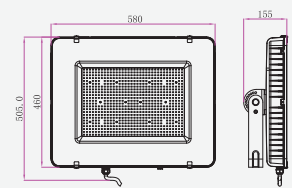

VT-405

SKU: 964 | 4000K DAY WHITE
SKU: 965 | 6400K WHITE

WATTS	LUMENS	BOX QTY.
400w	48000	1 pcs

120
Lumen/W