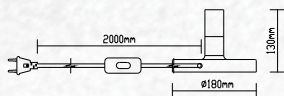

**Geometric Series-Gold Canopy**

|           |                |
|-----------|----------------|
| Model:    | VT-7141-CG     |
| SKU:      | 3831           |
| EAN:      | 3800157616669  |
| Size:     | 250x190x1250mm |
| Box Qty:  | 8Pcs           |
| Material: | Metal          |