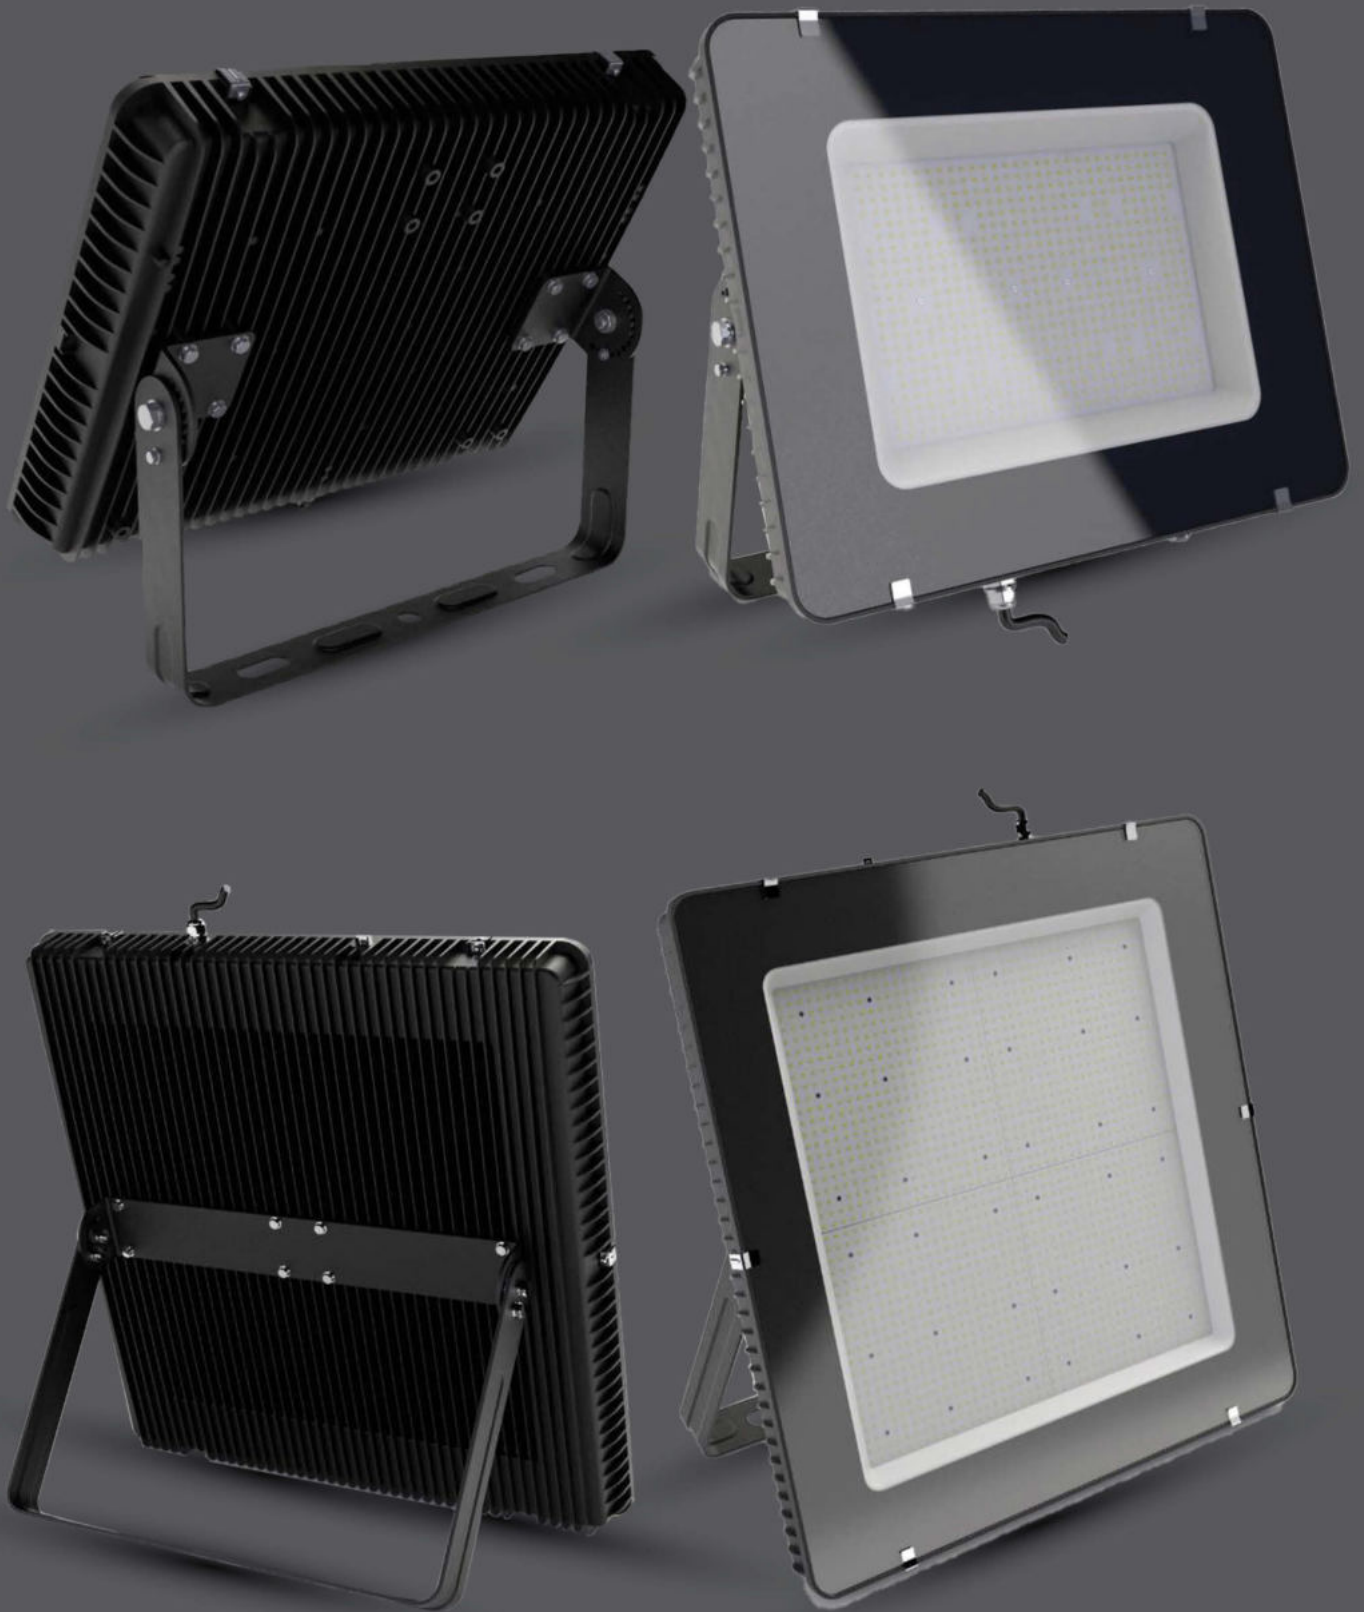

### VT-1055

SKU: 968 | 4000K DAY WHITE  
 SKU: 969 | 6400K WHITE

| WATTS | LUMENS | BOX QTY. |
|-------|--------|----------|
| 1000w | 120000 | 1 pcs    |

**120**  
 Lumen/W

① METER WIRE