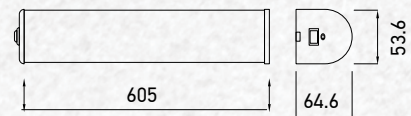

Size : 605x53.6x64.6mm

Box Qty: 10Pcs