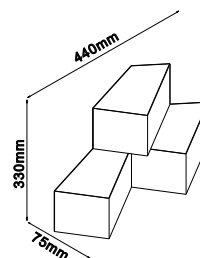

White

SKU: 8221 - 3000K Warm White 3800157623384
SKU: 8222 - 4000K Day White 3800157623391

Black

SKU: 8223 - 3000K Warm White 3800157623407
SKU: 8224 - 4000K Day White 3800157623414

Modern Wall Lights

9w VT-709

Sensor Compatible: **Yes**
Voltage/Frequency: **AC:220-240V,50/60Hz**
Luminous Flux: **990lm**
IP Rating: **IP20**
CRI: **>80**

PF: **>0.5**
Beam Angle: **360°**
Body Type: **Aluminium**
Dimension: **440x335x75mm**
Box Qty: **10 Pcs**

White

SKU: 8307 - 3000K Warm White 3800157630016
SKU: 8308 - 4000K Day White 3800157630023