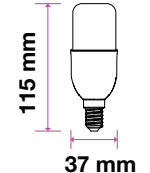

MODEL	WATTS	EQ.WATTS	LUMENS	BASE	SHAPE	BOX QTY.
VT-248	8w	50w	660	E14	T37	200 pcs

SKU: 267 | 3000K WARM WHITE
SKU: 268 | 4000K DAY WHITE
SKU: 269 | 6400K WHITE