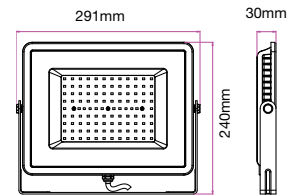

VT-106-G

SKU: 770 | 4000K DAY WHITE
SKU: 771 | 6400K WHITE

120
Lumen/W

WATTS	LUMENS	BOX QTY.
100w	12000	4 pcs

① METER WIRE