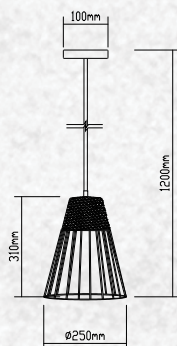

Concrete-Mesh

Model:	VT-7253
SKU:	3848
EAN:	3800157618977
Size:	250x310x1200mm
Box Qty:	4Pcs
Material:	Concrete+Iron