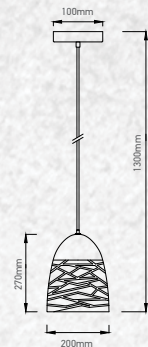

Mesh Metal-Gold

Model: **VT-7200-CG**
SKU: **3821**
EAN: **3800157616560**
Size: **200x270x1300mm**
Box Qty: **8Pcs**
Material: **Metal**