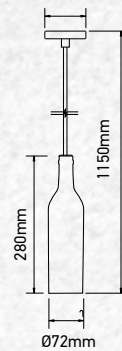

Pendant Holder-Bottle-E14

Model:	VT-7558-R
SKU:	3769
EAN:	3800157611428
Size:	72x280x1150mm
Box Qty:	25Pcs
Material:	Glass