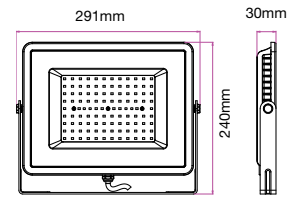

VT-106-W

SKU: 768 | 4000K DAY WHITE
SKU: 769 | 6400K WHITE

120
Lumen/W

WATTS	LUMENS	BOX QTY.
100w	12000	4 pcs

① METER WIRE