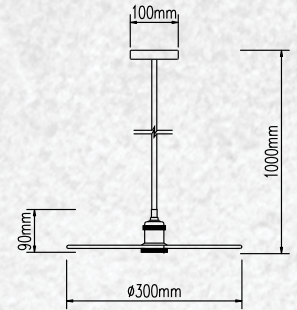

**Net Prism-White Pendant**

Model: VT-7401-W  
 SKU: 3943  
 EAN: 3800157630115  
 Size: 400x540mm  
 Box Qty: 2Pcs  
 Material: Metal

**Net Prism-Black Pendant**

Model: VT-7401-B  
 SKU: 3944  
 EAN: 3800157630122  
 Size: 400x540mm  
 Box Qty: 2Pcs  
 Material: Metal