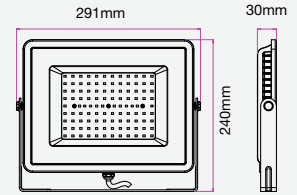

VT-100-G

- SKU: 472 | 3000K WARM WHITE
- SKU: 473 | 4000K DAY WHITE
- SKU: 474 | 6400K WHITE

WATTS	LUMENS	BOX QTY.
100w	8000	4 pcs