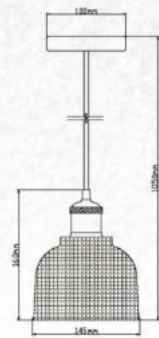

Amber Glass-Metal Series

Model:	VT-7150-AG
SKU:	3732
EAN:	3800157611053
Size:	145x160x1050mm
Box Qty:	12Pcs
Material:	Glass+Metal