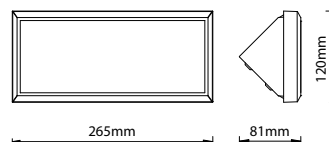

Landscape-Soft Light-Medium

12w VT-8054

SKU: 8233 - 3000K Warm White
SKU: 8234 - 4000K Day White
SKU: 8235 - 6400K White

3800157625739
3800157625746
3800157625753

Sensor Compatible:	Yes
Voltage/Frequency:	AC:100-240V,50/60Hz
Luminous Flux:	600lm
IP Rating:	IP65
CRI:	>80

PF:	>0.9
Beam Angle:	110°
Body Type:	PC
Dimension:	265x120x81mm
Box Qty:	20 Pcs