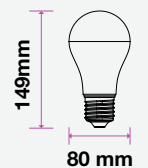

MODEL	WATTS	EQ.WATTS	LUMENS	BASE	SHAPE	BOX QTY.
VT-233	20w	150w	2452	E27	A80	50 pcs
SKU: 237 | 3000K WARM WHITE						
SKU: 238 | 4000K DAY WHITE						
SKU: 239 | 6400K WHITE