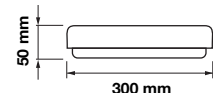

MODEL	WATTS	LUMENS	BOX QTY.
VT-8066SQ	25w	3000	10 pcs

SKU: 13959 | 3000K WARM WHITE
SKU: 13969 | 4000K DAY WHITE
SKU: 13979 | 6500K WHITE