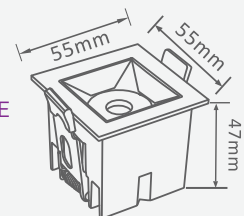

MODEL
VT-2-04   12°

SKU: 972 | 2700K WARM WHITE
SKU: 971 | 4000K DAY WHITE
SKU: 970 | 5700K WHITE

WATTS	LUMENS	BOX QTY.
4w	320	100 pcs

MODEL
VT-2-04-1   38°

SKU: 987 | 2700K WARM WHITE
SKU: 986 | 4000K DAY WHITE
SKU: 985 | 5700K WHITE

Cutting Size