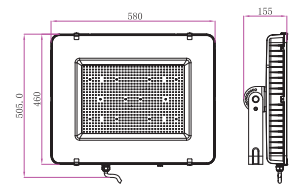

VT-505

SKU: 966 | 4000K DAY WHITE
SKU: 967 | 6400K WHITE

WATTS	LUMENS	BOX QTY.
500w	60000	1 pcs

120
Lumen/W