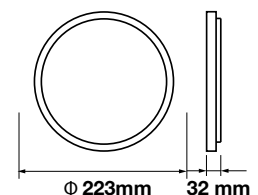

Cutting Size: 75-200mm