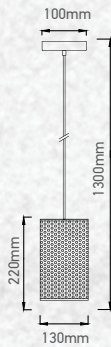

Model:	VT-7132-MW
SKU:	3829
EAN:	3800157616645
Size:	130x220x1300mm
Box Qty:	10Pcs
Material:	Metal

Mesh Metal-Globe