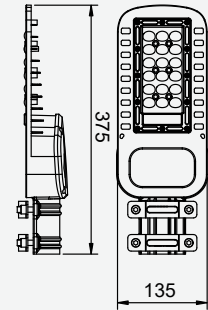

VT-34ST

SKU: 956 | 4000K DAY WHITE
SKU: 957 | 6400K WHITE

WATTS	LUMENS	BOX QTY.
30w	3600	4 pcs