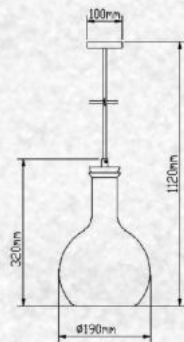

White Glass-Wood Pendant

|           |                |
|-----------|----------------|
| Model:    | VT-7177        |
| SKU:      | 3760           |
| EAN:      | 3800157611336  |
| Size:     | 170x320x1120mm |
| Box Qty:  | 8Pcs           |
| Material: | Glass+Wood     |