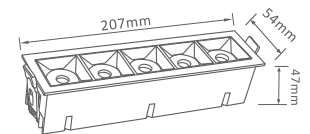

MODEL **12°**
VT-2-21

SKU: 981 | 2700K WARM WHITE
SKU: 980 | 4000K DAY WHITE
SKU: 979 | 5700K WHITE

WATTS	LUMENS	BOX QTY.
20w	1600	20 pcs

MODEL **38°**
VT-2-21-1

SKU: 996 | 2700K WARM WHITE
SKU: 995 | 4000K DAY WHITE
SKU: 994 | 5700K WHITE

Cutting Size