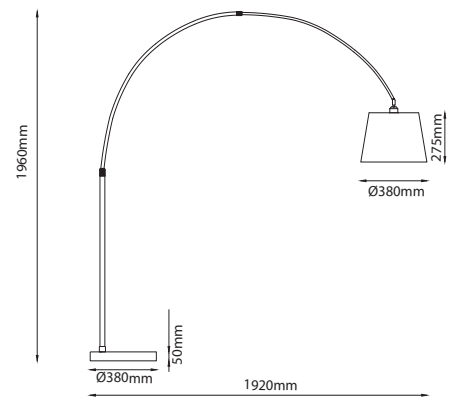

Floor Lamp-E27

60W VT-7500

SKU Black: 7055 3800157610698