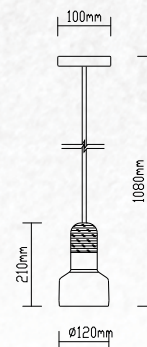

Concrete-Wooden

Model:	VT-7125-GN
SKU:	3856
EAN:	3800157619059
Size:	120x210x1080mm
Box Qty:	8Pcs
Material:	Concrete+Wood