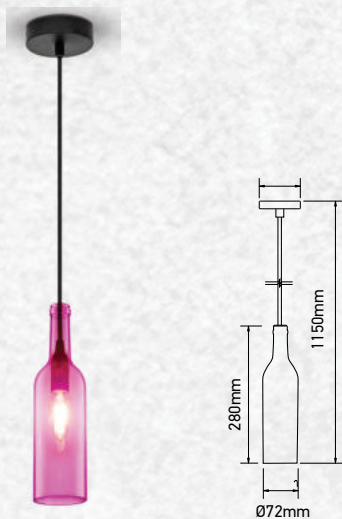

Pendant Holder-Bottle-E14

Model:	VT-7558-RO
SKU:	3774
EAN:	3800157611473
Size:	72x280x1150mm
Box Qty:	25Pcs
Material:	Glass

Pendant Holder-Bottle-E14

Model:	VT-7558-GY
SKU:	3775
EAN:	3800157611480
Size:	78x280x1150mm
Box Qty:	25Pcs
Material:	Glass

Pendant Holder-Bottle-E14

Model:	VT-7558-BR
SKU:	3776
EAN:	3800157611497
Size:	72x280x1150mm
Box Qty:	25Pcs
Material:	Glass