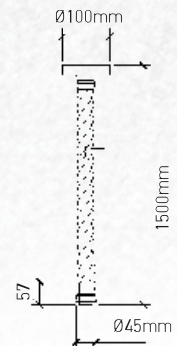

Pendant-Hemp Rope

Model:	VT-7118
SKU:	3754
EAN:	3800157611275
Size:	45x57x1500mm
Box Qty:	12Pcs
Material:	Rope