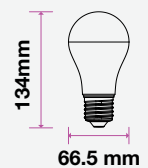

MODEL	WATTS	EQ.WATTS	LUMENS	BASE	SHAPE	BOX QTY.
VT-217	17w	100w	1521	E27	A65	100 pcs
SKU: 162 | 3000K WARM WHITE						
SKU: 163 | 4000K DAY WHITE						
SKU: 164 | 6400K WHITE