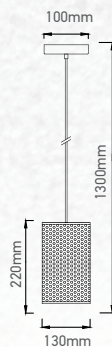

Model:	VT-7132-CG
SKU:	3827
EAN:	3800157616621
Size:	130x220x1300mm
Box Qty:	10Pcs
Material:	Metal

Can Shape-Black Pendant