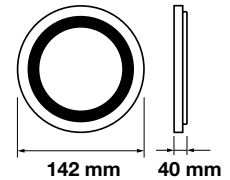

Body Type: **Aluminium**
Dimension: **142x40mm**
Box Qty: **20 Pcs**