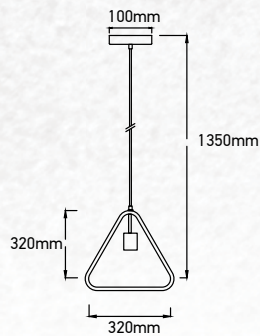

Model:	VT-7321-CG
SKU:	3837
EAN:	3800157616720
Size:	320x320x1350mm
Box Qty:	10Pcs
Material:	Metal