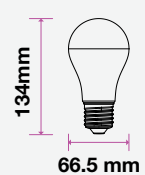

MODEL	WATTS	EQ.WATTS	LUMENS	BASE	SHAPE	BOX QTY.
VT-295	12w	100w	1521	E27	A65	100 pcs

SKU: 249 | 3000K WARM WHITE
SKU: 250 | 4000K DAY WHITE
SKU: 251 | 6400K WHITE