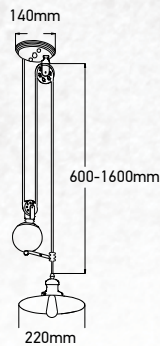

Vintage Metal-Pulley

Model:	VT-7201
SKU:	3845
EAN:	3800157617192
Size:	220x140x600-1600mm
Box Qty:	8Pcs
Material:	Metal