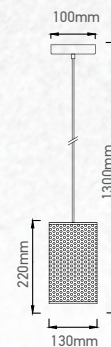

Model:	VT-7132-MB
SKU:	3828
EAN:	3800157616638
Size:	130x220x1300mm
Box Qty:	10Pcs
Material:	Metal