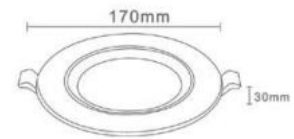

Cutting Size: ø145 mm

| MODEL   | WATTS | LUMENS | BOX QTY. |
|---------|-------|--------|----------|
| VT-2-30 | 30w   | 2400   | 10 pcs   |

SKU: 845 | 3000K WARM WHITE  
 SKU: 846 | 4000K DAY WHITE  
 SKU: 832 | 6400K WHITE