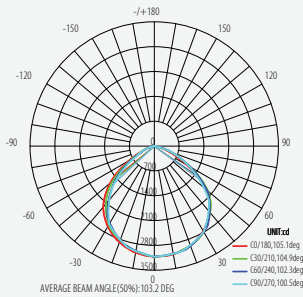

VT-4961

SKU: 5918 - 4000K DAY WHITE
SKU: 5919 - 6400K WHITE

WATTS	LUMENS	BOX QTY.
50w	8000lm	10 pcs