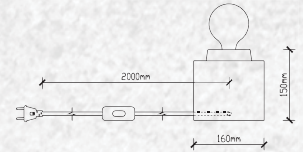

Concrete-Table Lamp

Model:	VT-7160
SKU:	3851
EAN:	3800157619004
Size:	160x150x2000mm
Box Qty:	4Pcs
Material:	Concrete