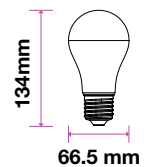

LED PLASTIC BULBS

A65 | A80

5 YEAR
WARRANTY*

MODEL	WATTS	EQ.WATTS	LUMENS	BASE	SHAPE	BOX QTY.
VT-215	15w	85w	1250	E27	A65	100 pcs
SKU: 159 | 3000K WARM WHITE						
SKU: 160 | 4000K DAY WHITE						
SKU: 161 | 6400K WHITE						

MODEL	WATTS	EQ.WATTS	LUMENS	BASE	SHAPE	BOX QTY.
VT-217	17w	100w	1521	E27	A65	100 pcs
SKU: 162 | 3000K WARM WHITE						
SKU: 163 | 4000K DAY WHITE						
SKU: 164 | 6400K WHITE						

MODEL	WATTS	EQ.WATTS	LUMENS	BASE	SHAPE	BOX QTY.
VT-298	18w	125w	2000	E27	A80	100 pcs
SKU: 126 | 3000K WARM WHITE						
SKU: 127 | 4000K DAY WHITE						
SKU: 128 | 6400K WHITE						

MODEL	WATTS	EQ.WATTS	LUMENS	BASE	SHAPE	BOX QTY.
VT-233	20w	150w	2452	E27	A80	50 pcs
SKU: 237 | 3000K WARM WHITE						
SKU: 238 | 4000K DAY WHITE						
SKU: 239 | 6400K WHITE