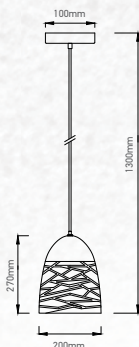

**Mesh Metal-White**

Model: **VT-7200-MW**  
 SKU: **3823**  
 EAN: **3800157616584**  
 Size: **200x270x1300mm**  
 Box Qty: **8Pcs**  
 Material: **Metal**

**Can Shape-Gold Pendant**

Model: **VT-7131-CG**  
 SKU: **3824**  
 EAN: **3800157616591**  
 Size: **130x250x1300mm**  
 Box Qty: **10Pcs**  
 Material: **Metal**