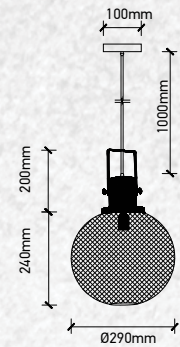

Model:	VT-7332
SKU:	3859
EAN:	3800157620697
Size:	Ø290x1000x1340mm
Box Qty:	8Pcs
Material:	Metal

Mesh Metal-GV Shape