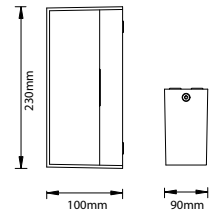

Up-Down Light-Large

12w VT-8057

SKU: 8242 - 3000K Warm White
SKU: 8243 - 4000K Day White
SKU: 8244 - 6400K White

3800157625821
3800157625838
3800157625845

Sensor Compatible:	Yes
Voltage/Frequency:	AC:100-240V,50/60Hz
Luminous Flux:	600lm
IP Rating:	IP65
CRI:	>80

PF:	>0.9
Beam Angle:	92°
Body Type:	PC
Dimension:	230x100x90mm
Box Qty:	20 Pcs