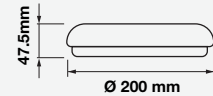

MODEL	WATTS	LUMENS	BOX QTY.
VT-8033RD	15w	1800	20 pcs

SKU: 13889 | 3000K WARM WHITE
SKU: 55669 | 4000K DAY WHITE
SKU: 13899 | 6500K WHITE