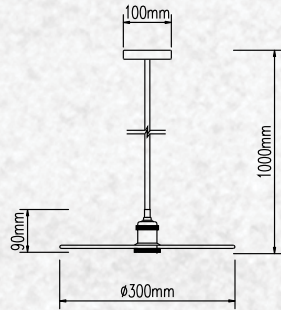

Model: VT-7777-RG
SKU: 3751
EAN: 3800157611244
Size: 300x90x1000mm
Box Qty: 20Pcs
Material: Metal

Metal Plate-Matt Gold