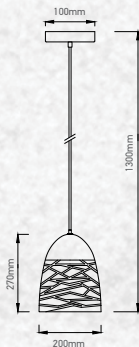

Mesh Metal-Grey

Model: **VT-7200-MG**
SKU: **3822**
EAN: **3800157616577**
Size: **200x270x1300mm**
Box Qty: **8Pcs**
Material: **Metal**