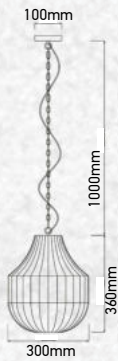

Metal W/Crystal

Model:	VT-7334-B
SKU:	3957
EAN:	3800157630252
Size:	300x360mm
Box Qty:	4Pcs
Material:	Metal