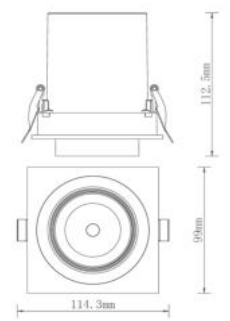

VT-419

NEW

SKU: 20049 | 4000K DAY WHITE

WATTS	LUMENS	BOX QTY.
18w	1450	20 pcs