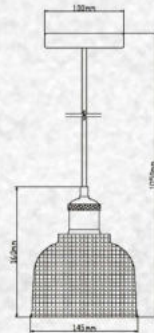

Green Glass-Metal Series

Model: VT-7150-GG
SKU: 3734
EAN: 3800157611077
Size: 145x160x1050mm
Box Qty: 12Pcs
Material: Glass+Metal