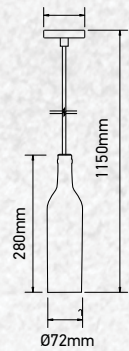

Pendant Holder-Bottle-E14

Model:	VT-7558-BL
SKU:	3768
EAN:	3800157611411
Size:	72x280x1150mm
Box Qty:	25Pcs
Material:	Glass