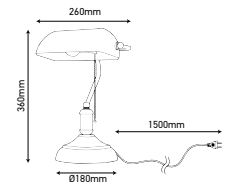

Table Lamps-Bakelite-E27

VT-7151-GR

SKU: 3912 3800157626071

Body Type:	Glass+Metal
Holder:	E27
Color:	Green
Dimension:	260x180x360mm
Box Qty:	6 Pcs

5 YEAR WARRANTY*