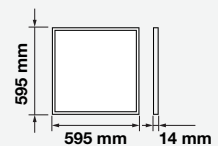

SKU: 632 | 3000K WARM WHITE
SKU: 633 | 4000K DAY WHITE
SKU: 634 | 6400K WHITE

PMMA Diffuser

MODEL	WATTS	LUMENS	BOX QTY.
VT-645	45w	3600	6 pcs

AC:220-240V,50Hz