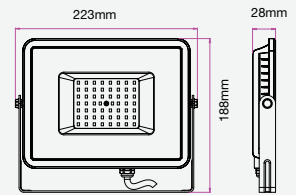

VT-56-W

SKU: 762 | 4000K DAY WHITE
SKU: 763 | 6400K WHITE

120
Lumen/W

WATTS	LUMENS	BOX QTY.
50w	6000	8 pcs