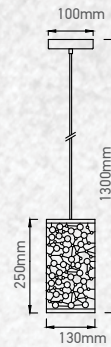

Model:	VT-7131-MW
SKU:	3826
EAN:	3800157616614
Size:	130x250x1300mm
Box Qty:	10Pcs
Material:	Metal

Can Shape-Gold Pendant