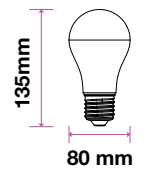

MODEL	WATTS	EQ.WATTS	LUMENS	BASE	SHAPE	BOX QTY.
VT-298	18w	125w	2000	E27	A80	100 pcs
SKU: 126 | 3000K WARM WHITE						
SKU: 127 | 4000K DAY WHITE						
SKU: 128 | 6400K WHITE