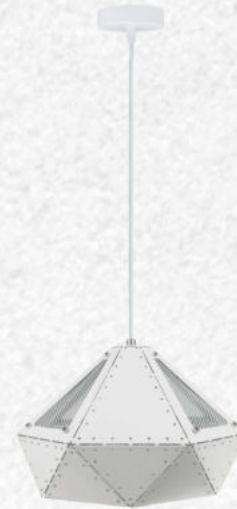

Model:	VT-7310-Y
SKU:	3947
EAN:	3800157630153
Size:	310x190mm
Box Qty:	4Pcs
Material:	Metal

Prism-White Pendant