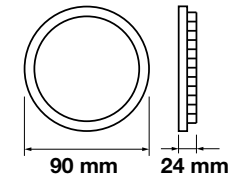

Slim Surface-Chrome-Round

6w VT-605CH

SKU: 6358 - 3000K Warm White 3800157621427