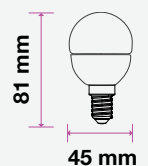

MODEL	WATTS	EQ.WATTS	LUMENS	BASE	SHAPE	BOX QTY.
VT-225	4.5w	40w	470	E14	P45	200 pcs

- SKU: 264 | 3000K WARM WHITE
- SKU: 265 | 4000K DAY WHITE
- SKU: 266 | 6400K WHITE