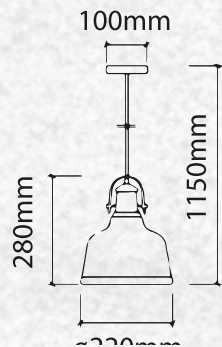

Model:	VT-7220-T
SKU:	3727
EAN:	3800157611008
Size:	220x280x1150mm
Box Qty:	8Pcs
Material:	Glass+Metal

Trio Glass Pendant-Lampholder