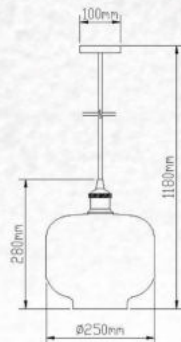

Amber Glass-Metal Series

Model:	VT-7320
SKU:	3740
EAN:	3800157611138
Size:	250x280x1180mm
Box Qty:	8Pcs
Material:	Glass+Metal