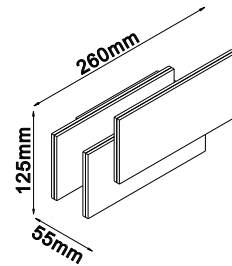

Grey

SKU: 8206 - 3000K Warm White 3800157623230
SKU: 8207 - 4000K Day White 3800157623247