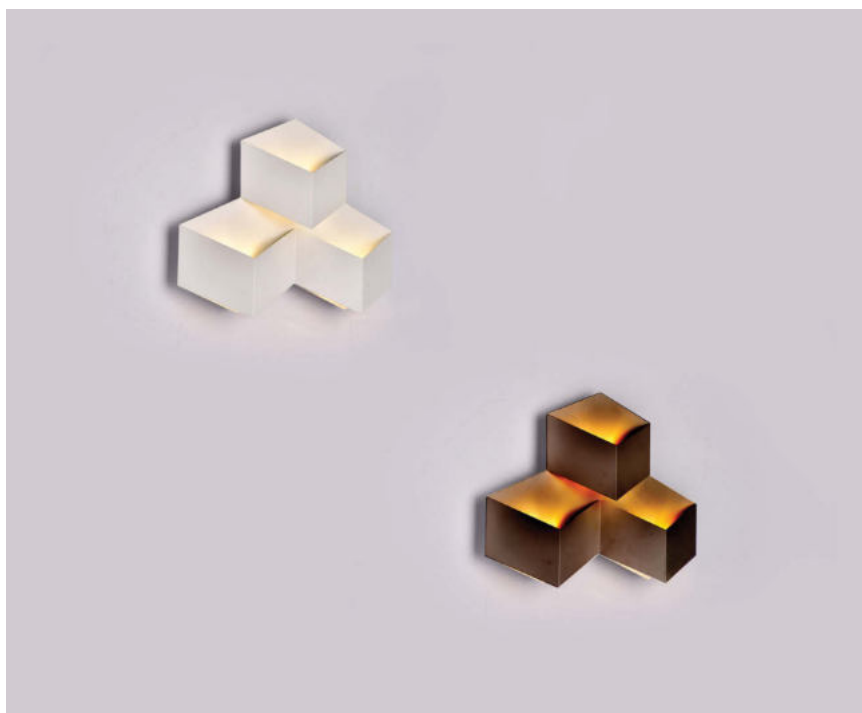

White

SKU: 8221 - 3000K Warm White 3800157623384
SKU: 8222 - 4000K Day White 3800157623391

Black

SKU: 8223 - 3000K Warm White 3800157623407
SKU: 8224 - 4000K Day White 3800157623414

Modern Wall Lights

9w VT-709

Sensor Compatible: **Yes**
Voltage/Frequency: **AC:220-240V,50/60Hz**
Luminous Flux: **990lm**
IP Rating: **IP20**
CRI: **>80**

PF: **>0.5**
Beam Angle: **360°**
Body Type: **Aluminium**
Dimension: **440x335x75mm**
Box Qty: **10 Pcs**

White

SKU: 8307 - 3000K Warm White 3800157630016
SKU: 8308 - 4000K Day White 3800157630023