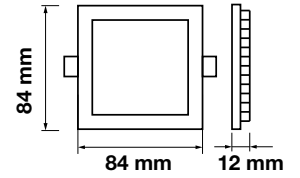

Premium Series-Square

3W VT-3075Q

SKU: 6295 - 3000K Warm White 3800157616782
SKU: 6296 - 4000K Day White 3800157616799
SKU: 6297 - 6400K White 3800157616805

Emergency Pack: **Available**
Voltage/Frequency: **AC:85-265V,50/60Hz**
Luminous Flux: **210lm**
Beam Angle: **120°**

LED Type: **SMD**
CRI: **>80**
PF: **>0.5**
Shape: **Square**

Cutting Size:
74x73mm

Body Type: **Aluminium**
Dimension: **84x84x12mm**
Box Qty: **40 Pcs**