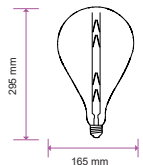

SpecialBulbs

Amber-G165-E27

8W VT-2159

SKU: 45641 - 2200K Warm White 3800157641197