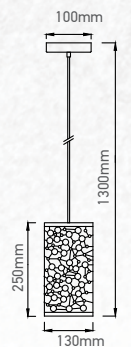

**Mesh Metal-White**

Model: **VT-7200-MW**  
 SKU: **3823**  
 EAN: **3800157616584**  
 Size: **200x270x1300mm**  
 Box Qty: **8Pcs**  
 Material: **Metal**

**Can Shape-Gold Pendant**

Model: **VT-7131-CG**  
 SKU: **3824**  
 EAN: **3800157616591**  
 Size: **130x250x1300mm**  
 Box Qty: **10Pcs**  
 Material: **Metal**