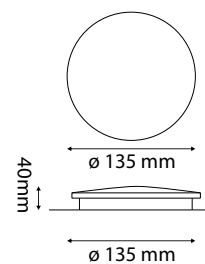

PF: **>0.55**  
Beam Angle: **360°**  
Body Type: **Aluminium**  
Dimension: **Ø135mm**  
Box Qty: **20 Pcs**