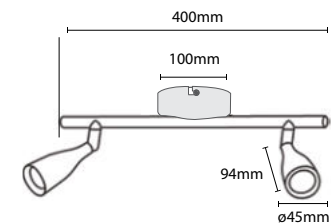

Double Head

9W **VT-810-W**

SKU: 8266 - 3000K Warm White 3800157627160
SKU: 8268 - 4000K Day White 3800157627184

Sensor Compatible: **Yes**
Voltage/Frequency: **AC:220-240V,50/60Hz**
Luminous Flux: **720lm**
IP Rating: **IP20**
CRI: **>80**

PF: **>0.5**
Beam Angle: **100°**
Body Type: **Plastic+Metal**
Dimension: **400x100x94mm**
Box Qty: **12 Pcs**