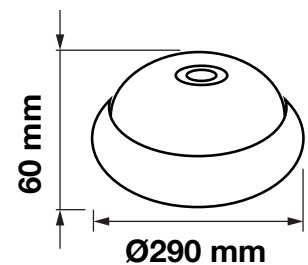

MODEL	WATTS	LUMENS	BOX QTY.
VT-13	12w	800	10 pcs

SKU: 807 | 3000K WARM WHITE
SKU: 808 | 4000K DAY WHITE
SKU: 809 | 6400K WHITE