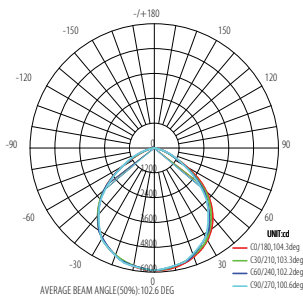

VT-49161

SKU: 5920 - 4000K DAY WHITE
SKU: 5921 - 6400K WHITE

WATTS	LUMENS	BOX QTY.
100w	16000lm	4 pcs