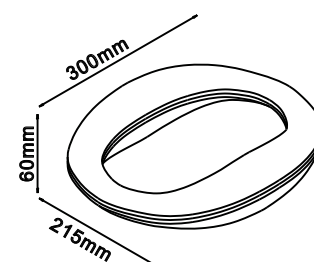

Black Grey

SKU: 8309 - 3000K Warm White 3800157630030
SKU: 8310 - 4000K Day White 3800157630047

Modern Wall Lights

10w VT-811

Sensor Compatible: **Yes**
Voltage/Frequency: **AC:110-240V,50/60Hz**
Luminous Flux: **1100lm**
IP Rating: **IP65**
CRI: **>80**

PF: **>0.45**
Beam Angle: **360°**
Body Type: **Aluminium**
Dimension: **300x215x60mm**
Box Qty: **20 Pcs**