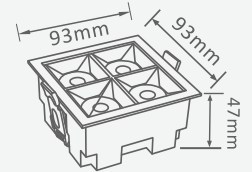

Cutting Size