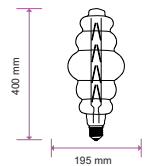

SpecialBulbs

Smoky-S180-E27
8W VT-2169-S
SKU: 45671 - 2200K Warm White 3800157641227

EQ. Watts: **NA**
Voltage/Frequency: **AC:220-240V,50Hz**
Luminous Flux: **240lm**
Commercial Type: **S180**

LED Type: **Filament**
CRI: **>80**
PF: **>0.45**
Base: **E27**

Beam Angle: **300°**
Body Type: **Glass**
Dimension: **Ø195x400mm**
Box Qty: **6 Pcs**