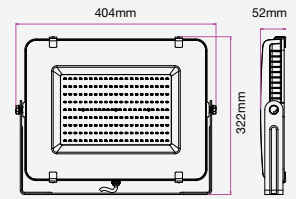

VT-156-W

SKU: 774 | 4000K DAY WHITE
SKU: 775 | 6400K WHITE

120
Lumen/W

WATTS	LUMENS	BOX QTY.
150w	18000	2 pcs

① METER WIRE