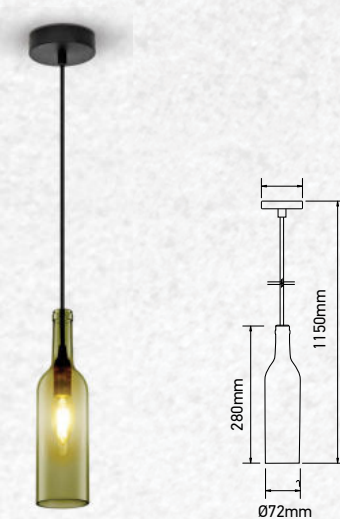

Pendant Holder-Bottle-E14

Model:	VT-7558-RO
SKU:	3774
EAN:	3800157611473
Size:	72x280x1150mm
Box Qty:	25Pcs
Material:	Glass

Pendant Holder-Bottle-E14

Model:	VT-7558-GY
SKU:	3775
EAN:	3800157611480
Size:	78x280x1150mm
Box Qty:	25Pcs
Material:	Glass

Pendant Holder-Bottle-E14

Model:	VT-7558-BR
SKU:	3776
EAN:	3800157611497
Size:	72x280x1150mm
Box Qty:	25Pcs
Material:	Glass