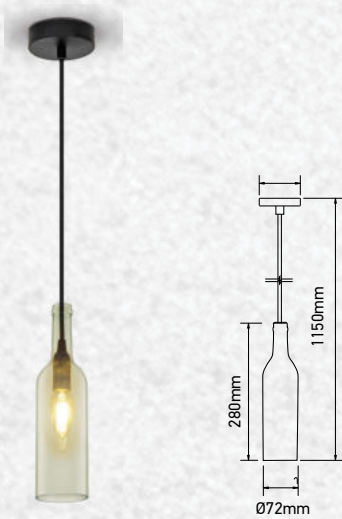

Pendant Holder-Bottle-E14

Model:	VT-7558-T
SKU:	3771
EAN:	3800157611442
Size:	72x280x1150mm
Box Qty:	25Pcs
Material:	Glass

Pendant Holder-Bottle-E14

Model:	VT-7558-P
SKU:	3772
EAN:	3800157611459
Size:	72x280x1150mm
Box Qty:	25Pcs
Material:	Glass

Pendant Holder-Bottle-E14

Model:	VT-7558-Y
SKU:	3773
EAN:	3800157611466
Size:	72x280x1150mm
Box Qty:	25Pcs
Material:	Glass