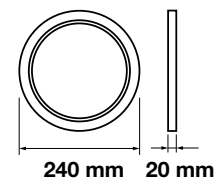

SG Series-Round

22w VT-2200 RD

SKU: 4833 - 6400K White 3800230622662

Cutting Size:
Ø220mm