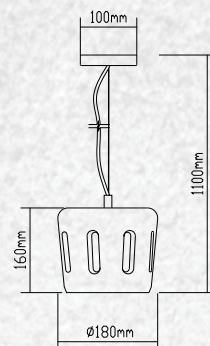

Concrete-Lampshade

Model:	VT-7202
SKU:	3853
EAN:	3800157619028
Size:	180x160x1100mm
Box Qty:	4Pcs
Material:	Concrete