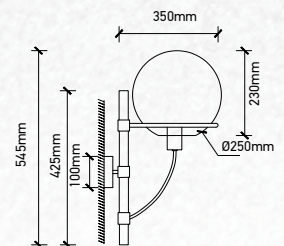

Transparent Glass-Globe

Model:	VT-7226
SKU:	3864
EAN:	3800157620741
Size:	Ø250x230mm
Box Qty:	8Pcs
Material:	Glass+Metal