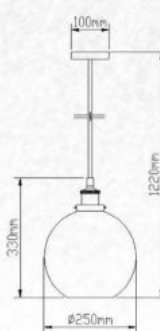

Transparent Glass-Metal Series

Model:	VT-7250
SKU:	3739
EAN:	3800157611121
Size:	250x330x1220mm
Box Qty:	8Pcs
Material:	Glass+Metal