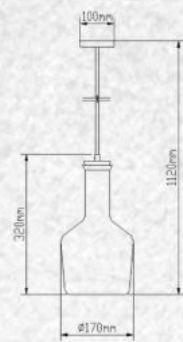

White Glass-Wood Pendant

|           |                |
|-----------|----------------|
| Model:    | VT-7177        |
| SKU:      | 3760           |
| EAN:      | 3800157611336  |
| Size:     | 170x320x1120mm |
| Box Qty:  | 8Pcs           |
| Material: | Glass+Wood     |