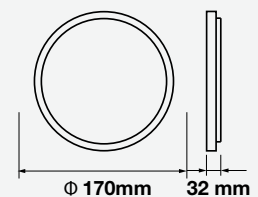

Cutting Size: 75-100mm

SKU: 739 | 3000K WARM WHITE
SKU: 740 | 4000K DAY WHITE
SKU: 741 | 6400K WHITE

MODEL	WATTS	LUMENS	BOX QTY.
VT-625RD	24w	1800	20 pcs