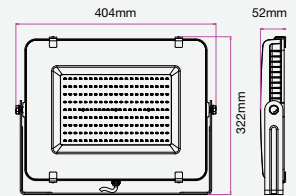

VT-156-G

SKU: 776 | 4000K DAY WHITE
SKU: 777 | 6400K WHITE

120
Lumen/W

WATTS	LUMENS	BOX QTY.
150w	18000	2 pcs

① METER WIRE