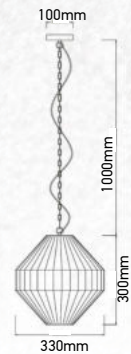

Metal W/Crystal

Model:	VT-7334-M
SKU:	3956
EAN:	3800157630245
Size:	330x300mm
Box Qty:	4Pcs
Material:	Metal