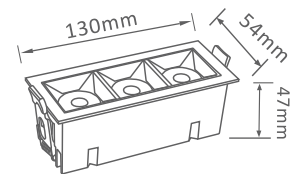

MODEL
VT-2-12   12°

SKU: 975 | 2700K WARM WHITE
SKU: 974 | 4000K DAY WHITE
SKU: 973 | 5700K WHITE

WATTS	LUMENS	BOX QTY.
12w	960	50 pcs

MODEL
VT-2-12-1   38°

SKU: 990 | 2700K WARM WHITE
SKU: 989 | 4000K DAY WHITE
SKU: 988 | 5700K WHITE