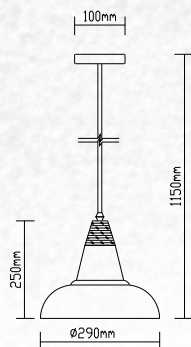

Concrete-Wooden

Model:	VT-7301
SKU:	3858
EAN:	3800157619073
Size:	290x250x1150mm
Box Qty:	4Pcs
Material:	Concrete+Wood