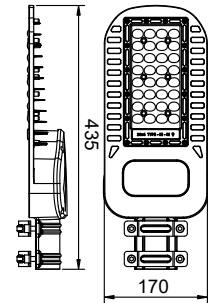

VT-54ST

SKU: 958 | 4000K DAY WHITE
SKU: 959 | 6400K WHITE

WATTS	LUMENS	BOX QTY.
50w	6000	4 pcs