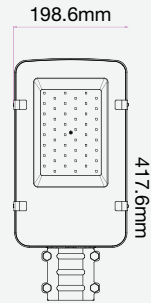

VT-30ST

SKU: 525 | 4000K DAY WHITE
SKU: 526 | 6400K WHITE

WATTS	LUMENS	BOX QTY.
30w	3600	4 pcs

120
Lumen/W