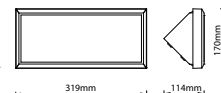

PF: **>0.9**  
Beam Angle: **110°**  
Body Type: **PC**  
Dimension: **319x170x114mm**  
Box Qty: **20 Pcs**