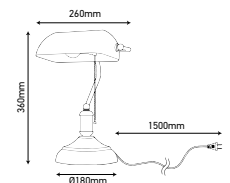

Table Lamps-Bakelite-E27

VT-7151-GD

SKU: 3914 3800157626095

Body Type:	Glass+Metal
Holder:	E27
Color:	Yellow
Dimension:	260x180x360mm
Box Qty:	6 Pcs

5 YEAR WARRANTY*