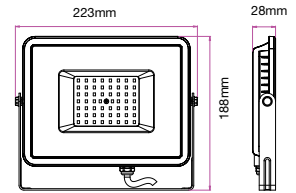

VT-56-B

SKU: 760 | 4000K DAY WHITE
SKU: 761 | 6400K WHITE

120
Lumen/W

WATTS	LUMENS	BOX QTY.
50w	6000	8 pcs