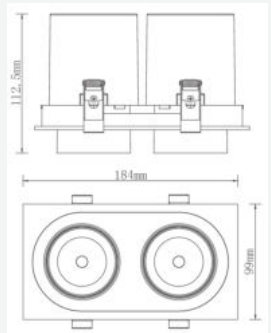

VT-436

NEW

SKU: 20050 | 4000K DAY WHITE

WATTS	LUMENS	BOX QTY.
2x18w	2900	10 pcs