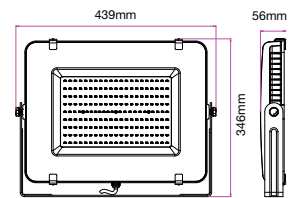

VT-206-W

SKU: 787 | 4000K DAY WHITE
SKU: 788 | 6400K WHITE

120
Lumen/W

WATTS	LUMENS	BOX QTY.
200w	24000	2 pcs

① METER WIRE