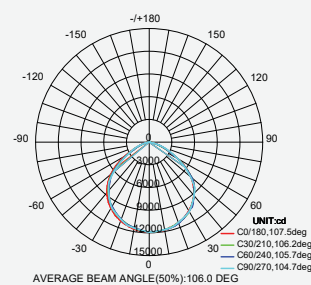

VT-49261

SKU: 5922 - 4000K DAY WHITE
SKU: 5923 - 6400K WHITE

WATTS	LUMENS	BOX QTY.
200w	32000lm	2 pcs