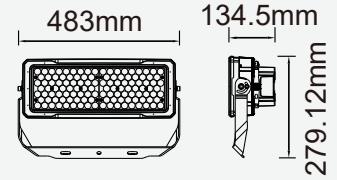

BEAM ANGLE 120°

VT-253D

SKU: 494 | 4000K DAY WHITE
SKU: 500 | 6400K WHITE

WATTS	LUMENS	BOX QTY.	WEIGHT
250w	30000	1 pcs	8KG

BEAM ANGLE 60°

VT-252D

SKU: 495 | 4000K DAY WHITE
SKU: 501 | 6400K WHITE