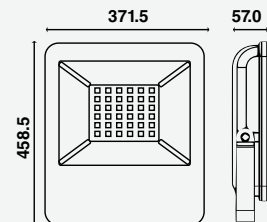

① METER WIRE