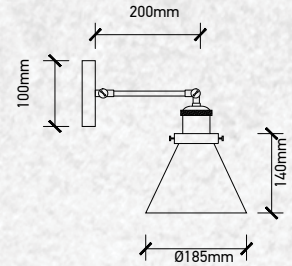

Model:	VT-7143
SKU:	3862
EAN:	3800157620727
Size:	185x140 mm
Box Qty:	8Pcs
Material:	Glass+Metal

Aluminium Shade-Black