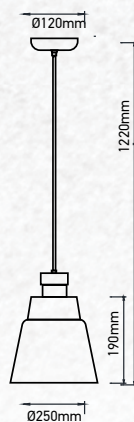

Size : Ø120xH190mm

Box Qty: 12Pcs