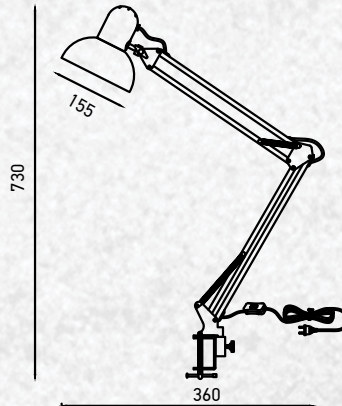

Table Lamps

VT-7513-B

SKU:	40361
Watts:	Max 60W
Material:	Metal
Base:	E27
Color:	Black
Input Power:	AC:220-240V,50Hz
EAN:	3800157648509
Size:	360x155x730mm
Box Qty:	6Pcs

Table Lamps

VT-7512-W

SKU:	40351
Watts:	Max 60W
Material:	Metal
Base:	E27
Color:	White
Input Power:	AC:220-240V,50Hz
EAN:	3800157648493
Size:	380x155x440mm
Box Qty:	6Pcs