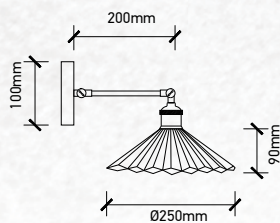

Transparent Glass-V Shape

Model:	VT-7180
SKU:	3863
EAN:	3800157620734
Size:	Ø250x90mm
Box Qty:	8Pcs
Material:	Glass+Metal