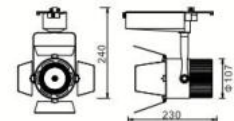

MODEL	WATTS	LUMENS	PF	CRI	BOX QTY.	BEAM ANGLE
VT-433-W	33w	2640	>0.9	>90	8 pcs	24°-60° Adjustable

- SKU: 368 | 3000K WARM WHITE
- SKU: 369 | 4000K DAY WHITE
- SKU: 370 | 5000K WHITE