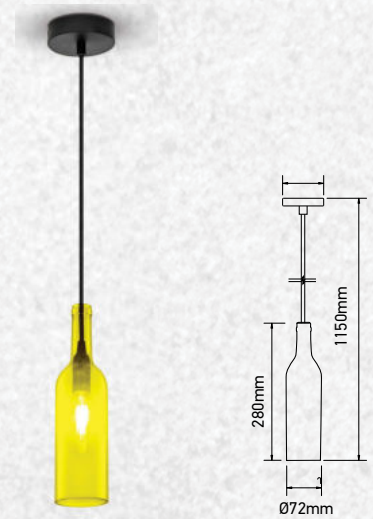

Pendant Holder-Bottle-E14

Model:	VT-7558-T
SKU:	3771
EAN:	3800157611442
Size:	72x280x1150mm
Box Qty:	25Pcs
Material:	Glass

Pendant Holder-Bottle-E14

Model:	VT-7558-P
SKU:	3772
EAN:	3800157611459
Size:	72x280x1150mm
Box Qty:	25Pcs
Material:	Glass

Pendant Holder-Bottle-E14

Model:	VT-7558-Y
SKU:	3773
EAN:	3800157611466
Size:	72x280x1150mm
Box Qty:	25Pcs
Material:	Glass