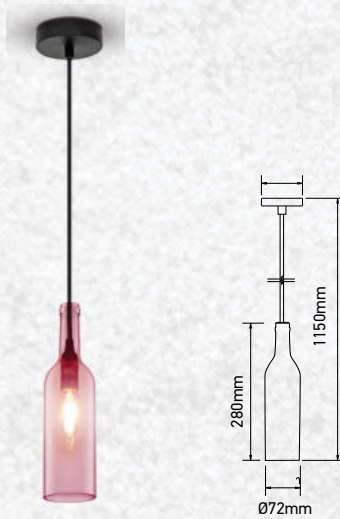

Pendant Holder-Bottle-E14

Model:	VT-7558-T
SKU:	3771
EAN:	3800157611442
Size:	72x280x1150mm
Box Qty:	25Pcs
Material:	Glass

Pendant Holder-Bottle-E14

Model:	VT-7558-P
SKU:	3772
EAN:	3800157611459
Size:	72x280x1150mm
Box Qty:	25Pcs
Material:	Glass

Pendant Holder-Bottle-E14

Model:	VT-7558-Y
SKU:	3773
EAN:	3800157611466
Size:	72x280x1150mm
Box Qty:	25Pcs
Material:	Glass