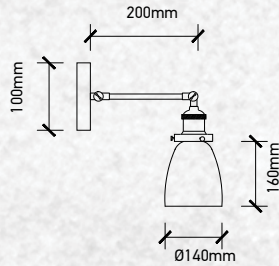

Model:	VT-7142
SKU:	3861
EAN:	3800157620710
Size:	140x160mm
Box Qty:	8Pcs
Material:	Glass+Metal

Transparent Glass-V Shape