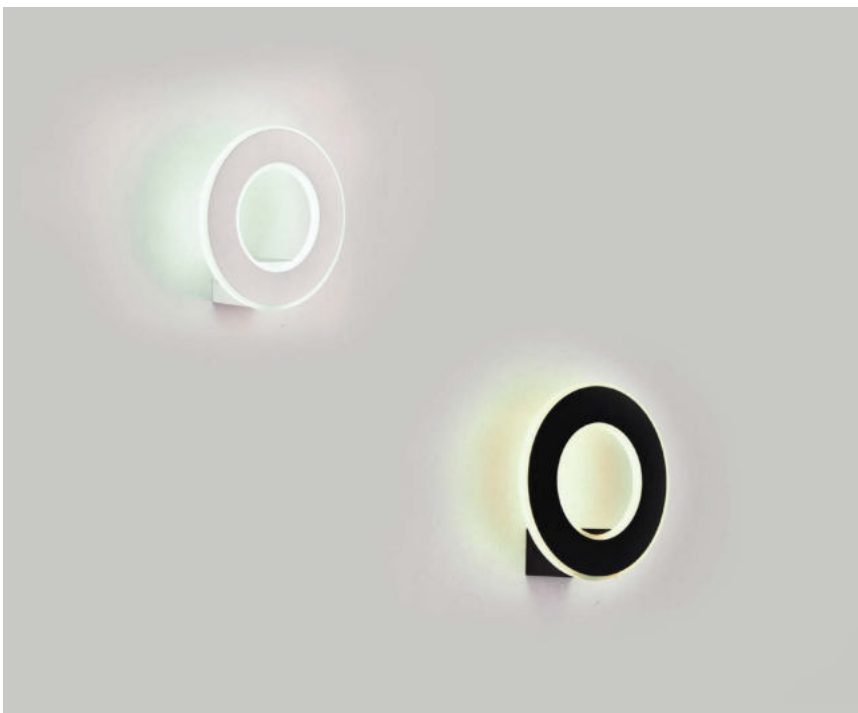

Black

SKU: 8346 - 3000K Warm White 3800157633024
SKU: 8347 - 4000K Day White 3800157633031

Square-Bridgelux
3W VT-803

Sensor Compatible:	Yes
Voltage/Frequency:	AC:110-240V,50/60Hz
Luminous Flux:	300lm
IP Rating:	IP20
CRI:	>80

PF:	>0.5
Beam Angle:	120°
Body Type:	Iron
Dimension:	220x80x200mm
Box Qty:	20 Pcs