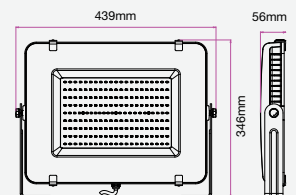

VT-206-B

SKU: 778 | 4000K DAY WHITE
SKU: 779 | 6400K WHITE

120
Lumen/W